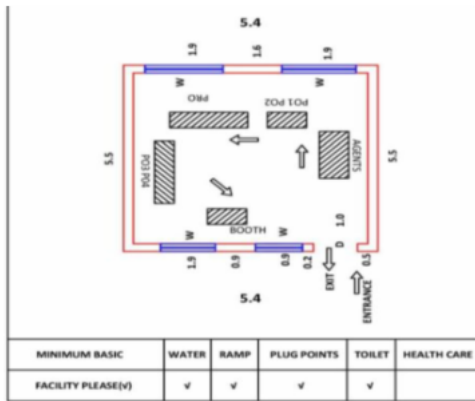

Google Map View

Polling Station Building Front View

Polling Station Front View

Cad View

Key MAP View

சட்டமன்றத் தொகுதியின் எண் மற்றும் பெயர் : 30-பல்லாவரம்

பிரிவு எண் மற்றும் பெயர் 1-பொழிச்சல்லூர் (ஊ) மற்றும் (வ.கி), வார்டு 2 கலைஞர் தெரு வினாயகர் நகர்