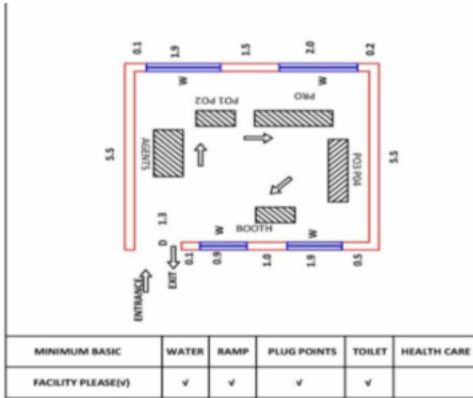

Google Map View

Polling Station Building Front View

Polling Station Front View

Cad View

Key MAP View

சட்டமன்றத் தொகுதியின் எண் மற்றும் பெயர் : 30-பல்லாவரம் மற்றும் பெயர் 1-பொழிச்சல்லூர் (ஊ) மற்றும் (வ.கி), வார்டு 2 ஆறுமுகம் தெரு பிரிவு எண் மற்றும் பெயர்