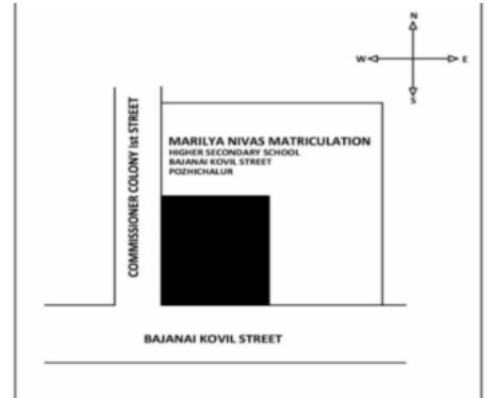

Google Map View

Polling Station Building Front View

Polling Station Front View

Cad View

Key MAP View

சட்டமன்றத் தொகுதியின் எண் மற்றும் பெயர் : 30-பல்லாவரம் மற்றும் பெயர் 1-பொழிச்சல்லூர் (ஊ) மற்றும் (வ.கி), வார்டு 2 ஆறுமுகம் தெரு பிரிவு எண் மற்றும் பெயர்