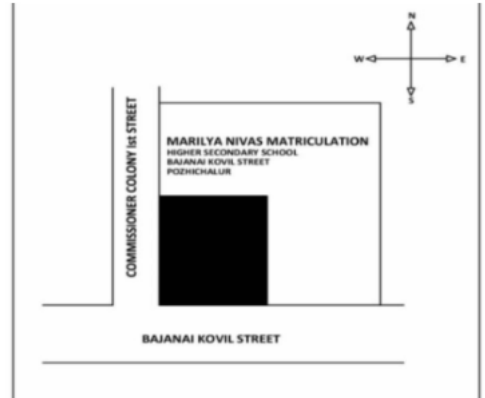

Google Map View

Polling Station Building Front View

Polling Station Front View

Cad View

Key MAP View

1 பெயர் : சங்கர் - தந்தையின் பெயர்: மாரிமுத்து - வீட்டு எண் : 1/65பி,வீரபாண்டிய வயது : 53 பாலினம் : ஆண்	RAZ0596908 Photo is available	2 பெயர் : முகம்மது சுல்தானில் பாசித் - தந்தையின் பெயர்: ஷேக் மொய்தீன் - வீட்டு எண் : 1-161 வயது : 44 பாலினம் : ஆண்	FYL3231578 Photo is available	3 பெயர் : புகழ் வாணி கணவர் பெயர்: சதீஷ் குமார் வீட்டு எண் : 1/162 வயது : 33 பாலினம் : பெண்	RTO3914884 Photo is available
4 பெயர் : அன்னலட்சுமி - தந்தையின் பெயர்: பொன்னுசாமி - வீட்டு எண் : 1-165 வயது : 36 பாலினம் : பெண்	RTO2573913 Photo is available	5 பெயர் : புவனேஸ்வரி - கணவர் பெயர்: முனியன் - வீட்டு எண் : 1-169 வயது : 40 பாலினம் : பெண்	RTO2747392 Photo is available	6 பெயர் : சிவ சங்கர் தாயின் பெயர்: புவனேஸ்வரி வீட்டு எண் : 1/169 வயது : 23 பாலினம் : ஆண்	RTO3877008 Photo is available
7 பெயர் : பத்மசைலேஷ்வரன் தந்தையின் பெயர்: அமுதா வீட்டு எண் : 1/169 வயது : 23 பாலினம் : ஆண்	RTO3956950 Photo is available	8 பெயர் : ஆராயி கணவர் பெயர்: குமாரசாமி வீட்டு எண் : 1/172 வயது : 67 பாலினம் : பெண்	RTO3152725 Photo is available	9 பெயர் : ரவி தந்தையின் பெயர்: குமாரசாமி வீட்டு எண் : 1/172 வயது : 47 பாலினம் : ஆண்	RTO3152709 Photo is available
10 பெயர் : காயத்ரி கணவர் பெயர்: ராமு வீட்டு எண் : 1/172 வயது : 30 பாலினம் : பெண்	RTO3909132 Photo is available	11 பெயர் : பிரவீனா - கணவர் பெயர்: முருகன் - வீட்டு எண் : 2-172 வயது : 42 பாலினம் : பெண்	RTO1604230 Photo is available	12 பெயர் : ஆஷா - கணவர் பெயர்: பஞ்சல் - வீட்டு எண் : 2-249 வயது : 55 பாலினம் : பெண்	EZZ3961620 Photo is available
13 பெயர் : தமிழ்ச்செல்வன் தாயின் பெயர்: சசிலா வீட்டு எண் : 2/301 வயது : 20 பாலினம் : ஆண்	RTO4216461 Photo is available	14 பெயர் : ஜெயராமன் - தந்தையின் பெயர்: மாணிக்கம் - வீட்டு எண் : 2-380 வயது : 71 பாலினம் : ஆண்	EZZ5006903 Photo is available	15 பெயர் : ராஜி - தந்தையின் பெயர்: குமாரசாமி - வீட்டு எண் : 2-385-3 வயது : 43 பாலினம் : ஆண்	FYL7347636 Photo is available
16 பெயர் : பஷீர் - தந்தையின் பெயர்: முகம்மதுகௌஸ் - வீட்டு எண் : 2-386-4 வயது : 61 பாலினம் : ஆண்	RTO3289733 Photo is available	17 பெயர் : மும்தாஜ் - கணவர் பெயர்: பஷீர் - வீட்டு எண் : 2-386-4 வயது : 51 பாலினம் : பெண்	FYL7367410 Photo is available	18 பெயர் : ராஜலட்சுமி - கணவர் பெயர்: மாடசாமி - வீட்டு எண் : 2-387 வயது : 71 பாலினம் : பெண்	RTO3289741 Photo is available
19 பெயர் : கங்கையன் - தந்தையின் பெயர்: நடராஜன் - வீட்டு எண் : 2-388A வயது : 49 பாலினம் : ஆண்	EZZ5006960 Photo is available	20 பெயர் : அமுதா - கணவர் பெயர்: ரவி - வீட்டு எண் : 2-388A வயது : 46 பாலினம் : பெண்	EZZ5006978 Photo is available	21 பெயர் : மஞ்சளா - கணவர் பெயர்: பத்மநாபன் - வீட்டு எண் : 2-389-1 வயது : 55 பாலினம் : பெண்	RTO3289758 Photo is available
22 பெயர் : அய்யப்பன் - தாயின் பெயர்: மஞ்சளா - வீட்டு எண் : 2-389-1 வயது : 39 பாலினம் : ஆண்	FYL7356280 Photo is available	23 பெயர் : ரமேஷ் - தந்தையின் பெயர்: சின்னசாமி - வீட்டு எண் : 2-390 வயது : 48 பாலினம் : ஆண்	FYL7347347 Photo is available	24 பெயர் : சின்னத்தாய் - கணவர் பெயர்: பொன்னையா - வீட்டு எண் : 2-391 வயது : 93 பாலினம் : பெண்	EZZ5006994 Photo is available
25 பெயர் : சங்கர்கணேஷ் - தந்தையின் பெயர்: பொன்னுசாமி - வீட்டு எண் : 2-393 வயது : 41 பாலினம் : ஆண்	RTO1367143 Photo is available	26 பெயர் : ஆனந்தராயி - கணவர் பெயர்: பொன்னுசாமி - வீட்டு எண் : 2-393-1 வயது : 62 பாலினம் : பெண்	RTO3289790 Photo is available	27 பெயர் : பாண்டியன் - தந்தையின் பெயர்: பொன்னுசாமி - வீட்டு எண் : 2-393-1 வயது : 45 பாலினம் : ஆண்	FYL7367626 Photo is available
28 பெயர் : முத்துலட்சுமி - தந்தையின் பெயர்: பொன்னுசாமி - வீட்டு எண் : 2-393-1 வயது : 39 பாலினம் : பெண்	FYL9862004 Photo is available	29 பெயர் : ராகினி ம தந்தையின் பெயர்: மனோகரன் வீட்டு எண் : 2-394 வயது : 21 பாலினம் : பெண்	RTO4098083 Photo is available	30 பெயர் : மனோரஞ்சிதம் - கணவர் பெயர்: தர்மன் - வீட்டு எண் : 2-394-1 வயது : 71 பாலினம் : பெண்	RTO3289808 Photo is available