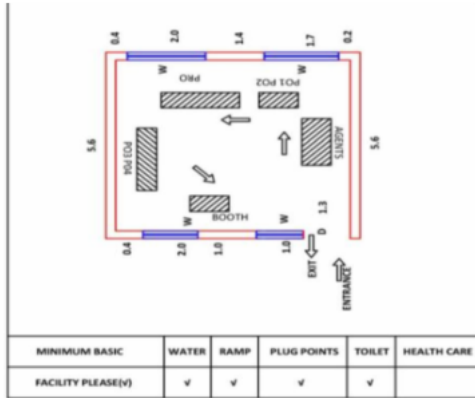

Google Map View

Polling Station Building Front View

Polling Station Front View

Cad View

Key MAP View

1 பெயர் : சங்கர் - தந்தையின் பெயர்: மாரிமுத்து - வீட்டு எண் : 1/65பி,வீரபாண்டிய வயது : 53 பாலினம் : ஆண்	RAZ0596908 Photo is available	2 பெயர் : முகம்மது சுல்தானில் பாசித் - தந்தையின் பெயர்: ஷேக் மொய்தீன் - வீட்டு எண் : 1-161 வயது : 44 பாலினம் : ஆண்	FYL3231578 Photo is available	3 பெயர் : புகழ் வாணி கணவர் பெயர்: சதீஷ் குமார் வீட்டு எண் : 1/162 வயது : 33 பாலினம் : பெண்	RTO3914884 Photo is available
4 பெயர் : அன்னலட்சுமி - தந்தையின் பெயர்: பொன்னுசாமி - வீட்டு எண் : 1-165 வயது : 36 பாலினம் : பெண்	RTO2573913 Photo is available	5 பெயர் : புவனேஸ்வரி - கணவர் பெயர்: முனியன் - வீட்டு எண் : 1-169 வயது : 40 பாலினம் : பெண்	RTO2747392 Photo is available	6 பெயர் : சிவ சங்கர் தாயின் பெயர்: புவனேஸ்வரி வீட்டு எண் : 1/169 வயது : 23 பாலினம் : ஆண்	RTO3877008 Photo is available
7 பெயர் : பத்மசைலேஷ்வரன் தந்தையின் பெயர்: அமுதா வீட்டு எண் : 1/169 வயது : 23 பாலினம் : ஆண்	RTO3956950 Photo is available	8 பெயர் : ஆராயி கணவர் பெயர்: குமாரசாமி வீட்டு எண் : 1/172 வயது : 67 பாலினம் : பெண்	RTO3152725 Photo is available	9 பெயர் : ரவி தந்தையின் பெயர்: குமாரசாமி வீட்டு எண் : 1/172 வயது : 47 பாலினம் : ஆண்	RTO3152709 Photo is available
10 பெயர் : காயத்ரி கணவர் பெயர்: ராமு வீட்டு எண் : 1/172 வயது : 30 பாலினம் : பெண்	RTO3909132 Photo is available	11 பெயர் : பிரவீனா - கணவர் பெயர்: முருகன் - வீட்டு எண் : 2-172 வயது : 42 பாலினம் : பெண்	RTO1604230 Photo is available	12 பெயர் : ஆஷா - கணவர் பெயர்: பஞ்சல் - வீட்டு எண் : 2-249 வயது : 55 பாலினம் : பெண்	EZZ3961620 Photo is available
13 பெயர் : தமிழ்ச்செல்வன் தாயின் பெயர்: சசிலா வீட்டு எண் : 2/301 வயது : 20 பாலினம் : ஆண்	RTO4216461 Photo is available	14 பெயர் : ஜெயராமன் - தந்தையின் பெயர்: மாணிக்கம் - வீட்டு எண் : 2-380 வயது : 71 பாலினம் : ஆண்	EZZ5006903 Photo is available	15 பெயர் : ராஜி - தந்தையின் பெயர்: குமாரசாமி - வீட்டு எண் : 2-385-3 வயது : 43 பாலினம் : ஆண்	FYL7347636 Photo is available
16 பெயர் : பஷீர் - தந்தையின் பெயர்: முகம்மதுகௌஸ் - வீட்டு எண் : 2-386-4 வயது : 61 பாலினம் : ஆண்	RTO3289733 Photo is available	17 பெயர் : மும்தாஜ் - கணவர் பெயர்: பஷீர் - வீட்டு எண் : 2-386-4 வயது : 51 பாலினம் : பெண்	FYL7367410 Photo is available	18 பெயர் : ராஜலட்சுமி - கணவர் பெயர்: மாடசாமி - வீட்டு எண் : 2-387 வயது : 71 பாலினம் : பெண்	RTO3289741 Photo is available
19 பெயர் : கங்கையன் - தந்தையின் பெயர்: நடராஜன் - வீட்டு எண் : 2-388A வயது : 49 பாலினம் : ஆண்	EZZ5006960 Photo is available	20 பெயர் : அமுதா - கணவர் பெயர்: ரவி - வீட்டு எண் : 2-388A வயது : 46 பாலினம் : பெண்	EZZ5006978 Photo is available	21 பெயர் : மஞ்சளா - கணவர் பெயர்: பத்மநாபன் - வீட்டு எண் : 2-389-1 வயது : 55 பாலினம் : பெண்	RTO3289758 Photo is available
22 பெயர் : அய்யப்பன் - தாயின் பெயர்: மஞ்சளா - வீட்டு எண் : 2-389-1 வயது : 39 பாலினம் : ஆண்	FYL7356280 Photo is available	23 பெயர் : ரமேஷ் - தந்தையின் பெயர்: சின்னசாமி - வீட்டு எண் : 2-390 வயது : 48 பாலினம் : ஆண்	FYL7347347 Photo is available	24 பெயர் : சின்னத்தாய் - கணவர் பெயர்: பொன்னையா - வீட்டு எண் : 2-391 வயது : 93 பாலினம் : பெண்	EZZ5006994 Photo is available
25 பெயர் : சங்கர்கணேஷ் - தந்தையின் பெயர்: பொன்னுசாமி - வீட்டு எண் : 2-393 வயது : 41 பாலினம் : ஆண்	RTO1367143 Photo is available	26 பெயர் : ஆனந்தராயி - கணவர் பெயர்: பொன்னுசாமி - வீட்டு எண் : 2-393-1 வயது : 62 பாலினம் : பெண்	RTO3289790 Photo is available	27 பெயர் : பாண்டியன் - தந்தையின் பெயர்: பொன்னுசாமி - வீட்டு எண் : 2-393-1 வயது : 45 பாலினம் : ஆண்	FYL7367626 Photo is available
28 பெயர் : முத்துலட்சுமி - தந்தையின் பெயர்: பொன்னுசாமி - வீட்டு எண் : 2-393-1 வயது : 39 பாலினம் : பெண்	FYL9862004 Photo is available	29 பெயர் : ராகினி ம தந்தையின் பெயர்: மனோகரன் வீட்டு எண் : 2-394 வயது : 21 பாலினம் : பெண்	RTO4098083 Photo is available	30 பெயர் : மனோரஞ்சிதம் - கணவர் பெயர்: தர்மன் - வீட்டு எண் : 2-394-1 வயது : 71 பாலினம் : பெண்	RTO3289808 Photo is available