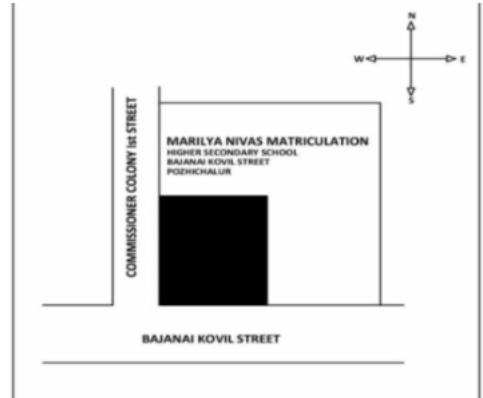

Google Map View

Polling Station Building Front View

Polling Station Front View

Cad View

Key MAP View

சட்டமன்றத் தொகுதியின் எண் மற்றும் பெயர் : 30-பல்லாவரம்
பிரிவு எண் மற்றும் பெயர் 1-பொழிச்சல்லூர் (ஊ) மற்றும் (வ.கி), வார்டு 2 வேதாசலம் தெரு