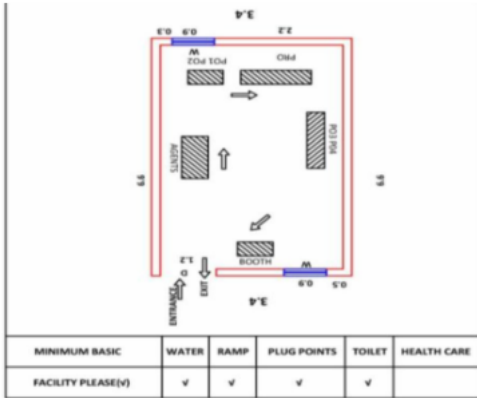

Google Map View

Polling Station Building Front View

Polling Station Front View

Cad View

Key MAP View

சட்டமன்றத் தொகுதியின் எண் மற்றும் பெயர் : 30-பல்லாவரம்
பிரிவு எண் மற்றும் பெயர் 1-பொழிச்சல்லூர் (ஊ) மற்றும் (வ.கி), வார்டு 2 வேதாசலம் தெரு