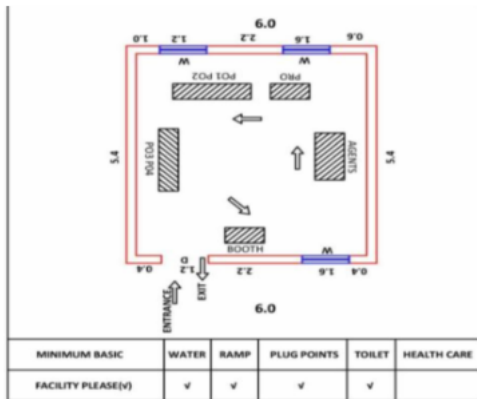

வாக்காளர் பதிவு அலுவலரின்
கையொப்பம்

Nazri Naksha

Google Map View

Polling Station Building Front View

Polling Station Front View

Cad View

Key MAP View

1 பெயர் : கௌரி - கணவர் பெயர்: தாமோதிரன் - வீட்டு எண் : 2 வயது : 60 பாலினம் : பெண் Photo is available RTO0772194	2 பெயர் : இந்திரா - கணவர் பெயர்: எத்திராஜ் - வீட்டு எண் : 2 வயது : 53 பாலினம் : பெண் Photo is available RTO0025742	3 பெயர் : முருகன் - தந்தையின் பெயர்: எத்திராஜ் - வீட்டு எண் : 2 வயது : 46 பாலினம் : ஆண் Photo is available RTO0025734
4 பெயர் : ஜோதி - கணவர் பெயர்: சரவணன் - வீட்டு எண் : 2 வயது : 46 பாலினம் : பெண் Photo is available RTO2883809	5 பெயர் : சுமித்திரா - தந்தையின் பெயர்: எத்திராஜ் - வீட்டு எண் : 2 வயது : 44 பாலினம் : பெண் Photo is available RTO0025718	6 பெயர் : பிரேம்குமார் - தந்தையின் பெயர்: பழனிவேல் - வீட்டு எண் : 2 வயது : 44 பாலினம் : ஆண் Photo is available RTO1857499
7 பெயர் : அமுதா - கணவர் பெயர்: பிரேம்குமார் - வீட்டு எண் : 2 வயது : 43 பாலினம் : பெண் Photo is available RTO1857358	8 பெயர் : சாமுவேல் ரூபன் - தந்தையின் பெயர்: சாமிநாதன் - வீட்டு எண் : 2 வயது : 41 பாலினம் : ஆண் Photo is available RTO1857515	9 பெயர் : மாலா - கணவர் பெயர்: சண்முகம் - வீட்டு எண் : 2 வயது : 37 பாலினம் : பெண் Photo is available RTO1857820
10 பெயர் : யுவராஜ் குமார் தந்தையின் பெயர்: குமார் நடேசன் வீட்டு எண் : 2 வயது : 37 பாலினம் : ஆண் Photo is available RTO4272993	11 பெயர் : கீர்த்தனா - தந்தையின் பெயர்: குமரவேல் - வீட்டு எண் : 2 வயது : 29 பாலினம் : பெண் Photo is available RTO2965861	12 பெயர் : ஓமனா - கணவர் பெயர்: அப்புன்னிகுருப் - வீட்டு எண் : 2-4 வயது : 78 பாலினம் : பெண் Photo is available RTO1368638
13 பெயர் : செல்வராஜ் இதரர் பெயர்: ரேணுகா வீட்டு எண் : 2/1 5வது குறுக்கு தெரு வயது : 66 பாலினம் : ஆண் Photo is available RTO4077665	14 பெயர் : ரேணுகா கணவர் பெயர்: செல்வராஜ் வீட்டு எண் : 2/1 5வது குறுக்கு தெரு வயது : 56 பாலினம் : பெண் Photo is available RTO4077509	15 பெயர் : சரவணன் ம தந்தையின் பெயர்: மதுரை வீரன் ர வீட்டு எண் : 2/1, 5 வது தெரு வயது : 49 பாலினம் : ஆண் Photo is available RTO4044269
16 பெயர் : லக்ஷ்மணன் சரவணன் ச தந்தையின் பெயர்: ம சரவணன் வீட்டு எண் : 2/1, 5 வது தெரு (பாகத) வயது : 21 பாலினம் : ஆண் Photo is available RTO4042966	17 பெயர் : கவிதா ச கணவர் பெயர்: ஏம சரவணன் வீட்டு எண் : 2/1, 5-வது தெரு (பாகவத) வயது : 40 பாலினம் : பெண் Photo is available RTO4038485	18 பெயர் : புஷ்பலதா - கணவர் பெயர்: விஜயன் - வீட்டு எண் : 2-41 வயது : 51 பாலினம் : பெண் Photo is available RTO1368257
19 பெயர் : ஆதேஷ் தந்தையின் பெயர்: விஜயன் வீட்டு எண் : 2/41 வயது : 25 பாலினம் : ஆண் Photo is available RTO3153699	20 பெயர் : வி அனுஸ்ரி தந்தையின் பெயர்: ஏ விஜயன் வீட்டு எண் : 2/41 வயது : 20 பாலினம் : பெண் Photo is available RTO4096111	21 பெயர் : ஜெயலக்ஷ்மி - கணவர் பெயர்: வெங்கட சுப்பிரமணியன் - வீட்டு எண் : 2-44 வயது : 66 பாலினம் : பெண் Photo is available RTO2484996
22 பெயர் : சங்கர் - தந்தையின் பெயர்: சுப்பிரமணி - வீட்டு எண் : 2-44 வயது : 61 பாலினம் : ஆண் Photo is available RTO2485035	23 பெயர் : கி லக்ஷ்மி தந்தையின் பெயர்: சு கிருஷ்ண குமார் வீட்டு எண் : 2/44 வயது : 26 பாலினம் : பெண் Photo is available RTO3887759	24 பெயர் : சுபுரீ தந்தையின் பெயர்: பாபு வீட்டு எண் : 2/51 தூரகாய் அம்மன் மாதா வயது : 29 பாலினம் : பெண் Photo is available RTO3641586
25 பெயர் : ஏ ஜீ பிரின்ஸ் சாமுவேல் தந்தையின் பெயர்: இ ஷா ஆனந்தன் வீட்டு எண் : 2/55 வயது : 21 பாலினம் : ஆண் Photo is available RTO4027496	26 பெயர் : வில்சன் பாஸ்கர் - தந்தையின் பெயர்: எட்வர்ட் - வீட்டு எண் : 2-60 வயது : 55 பாலினம் : ஆண் Photo is available RTO2747939	27 பெயர் : ஜெயராணி வில்சன் - கணவர் பெயர்: வில்சன் பாஸ்கர் - வீட்டு எண் : 2-60G1 வயது : 47 பாலினம் : பெண் Photo is available RTO1605252
28 பெயர் : நாடராஜன் - தந்தையின் பெயர்: முனுசாமி - வீட்டு எண் : 2-71 வயது : 49 பாலினம் : ஆண் Photo is available RTO1605120	29 பெயர் : கஸ்தூரி - கணவர் பெயர்: நடராஜன் - வீட்டு எண் : 2-71 வயது : 44 பாலினம் : பெண் Photo is available RTO1605138	30 பெயர் : வெள்ளைசாமி ஸ் தந்தையின் பெயர்: சங்கரன் வீட்டு எண் : 2/73 வயது : 53 பாலினம் : ஆண் Photo is available RTO4204905