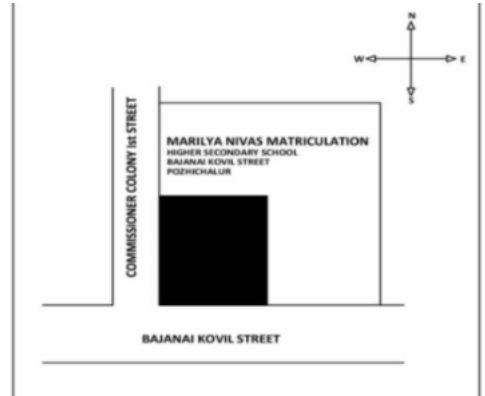

Google Map View

Polling Station Building Front View

Polling Station Front View

Cad View

Key MAP View

1	RTO1858026	பெயர் : அருள் - தந்தையின் பெயர்: திருநீலன் - வீட்டு எண் : 2 வயது : 52 பாலினம் : ஆண்	Photo is available	2	RTO1605633	பெயர் : சுரேஷ் - தந்தையின் பெயர்: ரங்கநாதன் - வீட்டு எண் : 2 வயது : 44 பாலினம் : ஆண்	Photo is available	3	RTO1858828	பெயர் : கீதா - கணவர் பெயர்: அருள் - வீட்டு எண் : 2 வயது : 43 பாலினம் : பெண்	Photo is available
4	RTO2884286	பெயர் : மகாலட்சுமி - கணவர் பெயர்: சதிஷ் - வீட்டு எண் : 2 வயது : 33 பாலினம் : பெண்	Photo is available	5	RTO2748358	பெயர் : கிருத்திகா - தந்தையின் பெயர்: கலைசெல்வம் - வீட்டு எண் : 2 வயது : 28 பாலினம் : பெண்	Photo is available	6	RTO4080263	பெயர் : கோகுல் தந்தையின் பெயர்: ராமன் வீட்டு எண் : 2/244 வயது : 22 பாலினம் : ஆண்	Photo is available
7	RTO3075280	பெயர் : ஏன்ஜலின் விஜயராஜ் தந்தையின் பெயர்: தேவசஹயம் வீட்டு எண் : 2 245 வயது : 47 பாலினம் : ஆண்	Photo is available	8	RTO3075298	பெயர் : பென்சி கணவர் பெயர்: ஏன்ஜலின் விஜயராஜ் வீட்டு எண் : 2 245 வயது : 45 பாலினம் : பெண்	Photo is available	9	RTO1605955	பெயர் : நாகராஜன் - தந்தையின் பெயர்: கணேசன் - வீட்டு எண் : 2-258 வயது : 50 பாலினம் : ஆண்	Photo is available
10	RTO2965929	பெயர் : விமல் ராஜ் - தந்தையின் பெயர்: நாகராஜன் - வீட்டு எண் : 2-258 வயது : 27 பாலினம் : ஆண்	Photo is available	11	RTO4069910	பெயர் : பூநீவர்ஷ்னி தந்தையின் பெயர்: கலை செல்வம் வீட்டு எண் : 2/265 வயது : 24 பாலினம் : பெண்	Photo is available	12	RTO3812237	பெயர் : பிரசிதா கணவர் பெயர்: கோபி வீட்டு எண் : 2/267 வயது : 35 பாலினம் : பெண்	Photo is available
13	RTO3642022	பெயர் : விமலா தந்தையின் பெயர்: கோவிந்தராஜன் வீட்டு எண் : 2/344 அருள் முருகன் நகர் வயது : 26 பாலினம் : பெண்	Photo is available	14	FYL7366354	பெயர் : கலைச்செல்வம் - தந்தையின் பெயர்: கண்ணன் - வீட்டு எண் : 2-555A வயது : 54 பாலினம் : ஆண்	Photo is available	15	FYL7366347	பெயர் : தேன்மொழி - கணவர் பெயர்: கலைச்செல்வம் - வீட்டு எண் : 2-555A வயது : 47 பாலினம் : பெண்	Photo is available
16	EZZ3951357	பெயர் : சந்திரா - கணவர் பெயர்: மோகனசுந்தரம் - வீட்டு எண் : 2-556 வயது : 61 பாலினம் : பெண்	Photo is available	17	FYL7366362	பெயர் : சதீஷ் - தந்தையின் பெயர்: மோகனசுந்தரம் - வீட்டு எண் : 2-556 வயது : 41 பாலினம் : ஆண்	Photo is available	18	RTO1605930	பெயர் : உஷா - கணவர் பெயர்: முத்து - வீட்டு எண் : 2-671 வயது : 61 பாலினம் : பெண்	Photo is available
19	RTO1605666	பெயர் : கோபி - தந்தையின் பெயர்: முத்து - வீட்டு எண் : 2-671 வயது : 45 பாலினம் : ஆண்	Photo is available	20	EZZ3951340	பெயர் : மோகனசுந்தரம் - தந்தையின் பெயர்: கண்ணன் - வீட்டு எண் : 2-1110 வயது : 65 பாலினம் : ஆண்	Photo is available	21	RTO2993186	பெயர் : சிவசுப்பிரமணியன் தந்தையின் பெயர்: துரைராஜ் வீட்டு எண் : 2ஏ வயது : 78 பாலினம் : ஆண்	Photo is available
22	RTO2993194	பெயர் : சசிலா கணவர் பெயர்: சிவசுப்பிரமணியன் வீட்டு எண் : 2ஏ வயது : 61 பாலினம் : பெண்	Photo is available	23	RTO3642030	பெயர் : ஷரேந் ராய் தந்தையின் பெயர்: ஸாகய மரியாதாஸ் வீட்டு எண் : 3/286 ராமு தெரு வயது : 29 பாலினம் : ஆண்	Photo is available	24	RTO0648261	பெயர் : விஜி - கணவர் பெயர்: மகேஷ்குமார் - வீட்டு எண் : 3/363 வயது : 46 பாலினம் : பெண்	Photo is available
25	RTO1605476	பெயர் : விஜயலக்ஷ்மி - கணவர் பெயர்: நாகராஜன் - வீட்டு எண் : 8/336 வயது : 43 பாலினம் : பெண்	Photo is available	26	RTO4121406	பெயர் : ராகுல் தந்தையின் பெயர்: நாகராஜன் வீட்டு எண் : 8/336 வயது : 20 பாலினம் : ஆண்	Photo is available	27	RTO1367457	பெயர் : ஹரிபிரகாஷ் - தந்தையின் பெயர்: குஞ்சிதபாதம் - வீட்டு எண் : 14B வயது : 46 பாலினம் : ஆண்	Photo is available
28	RTO1367929	பெயர் : துர்கதேவி - கணவர் பெயர்: ஹரிபிரகாஷ் - வீட்டு எண் : 14B வயது : 37 பாலினம் : பெண்	Photo is available	29	RTO0772376	பெயர் : ரமான் - தந்தையின் பெயர்: கலியபெருமாள் - வீட்டு எண் : 15 வயது : 52 பாலினம் : ஆண்	Photo is available	30	RTO3642006	பெயர் : மரியா ரஞ்சினி தந்தையின் பெயர்: அந்தோனி சுகந்தா வீட்டு எண் : 29/பீ 1-வது தளம் வயது : 25 பாலினம் : பெண்	Photo is available