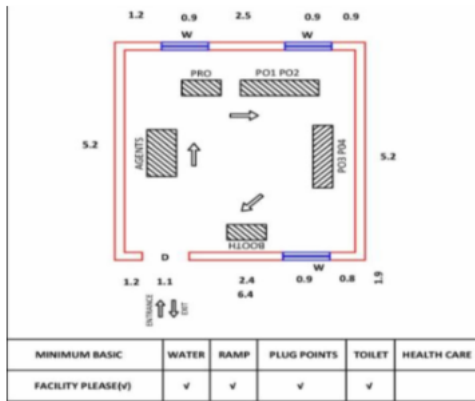

Nazri Naksha

Google Map View

Polling Station Building Front View

Polling Station Front View

Cad View

Key MAP View

சட்டமன்றத் தொகுதியின் எண் மற்றும் பெயர் : 30-பல்லாவரம் மற்றும் பெயர் 1-பொழிச்சல்லூர் (ஊ) மற்றும் (வ.கி), வாட்டு 1 திருவள்ளூர் தெரு