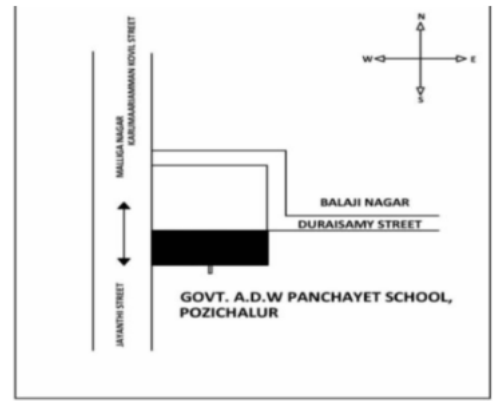

Nazri Naksha

Google Map View

Polling Station Building Front View

Polling Station Front View

Cad View

Key MAP View

சட்டமன்றத் தொகுதியின் எண் மற்றும் பெயர் : 30-பல்லாவரம் மற்றும் பெயர் 1-பொழிச்சல்லூர் (ஊ) மற்றும் (வ.கி), வாட்டு 1 திருவள்ளூர் தெரு