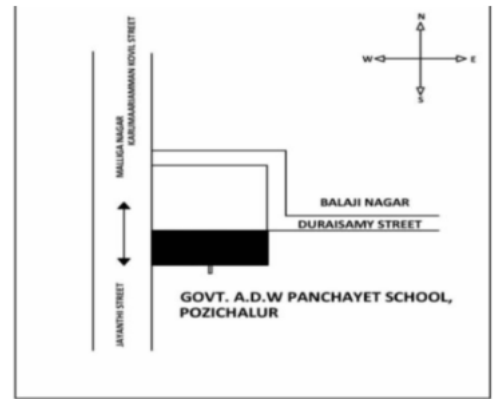

Google Map View

Polling Station Building Front View

Polling Station Front View

Cad View

Key MAP View

சட்டமன்றத் தொகுதியின் எண் மற்றும் பெயர் : 30-பல்லாவரம்
பிரிவு எண் மற்றும் பெயர் 1-பொழிச்சல்லூர் (ஊ) மற்றும் (வ.கி), வாட்டு 1 திகோ மூர்த்தி தெரு