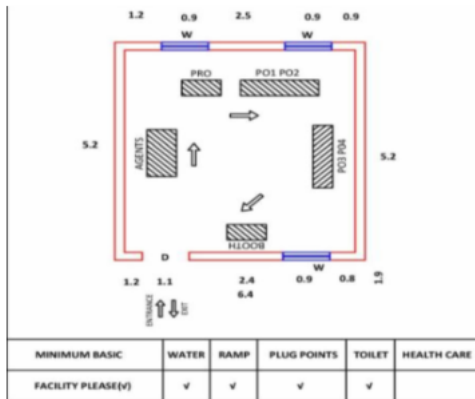

Google Map View

Polling Station Building Front View

Polling Station Front View

Cad View

Key MAP View

சட்டமன்றத் தொகுதியின் எண் மற்றும் பெயர் : 30-பல்லாவரம்
பிரிவு எண் மற்றும் பெயர் 1-பொழிச்சல்லூர் (ஊ) மற்றும் (வ.கி), வாட்டு 1 திகோ மூர்த்தி தெரு