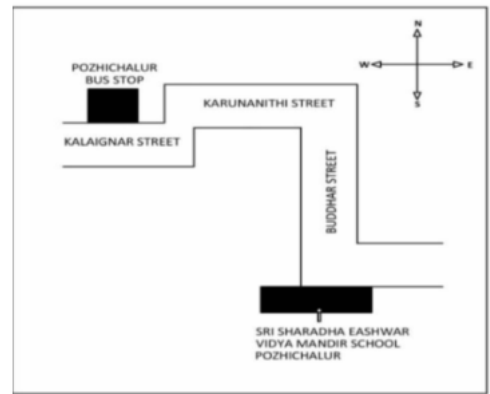

Google Map View

Polling Station Building Front View

Polling Station Front View

Cad View

Key MAP View

சட்டமன்றத் தொகுதியின் எண் மற்றும் பெயர் : 30-பல்லாவரம்
பிரிவு எண் மற்றும் பெயர் 1-பொழிச்சல்லூர் (ஊ) மற்றும் (வ.கி), வார்டு 3 வ உ சி தெரு