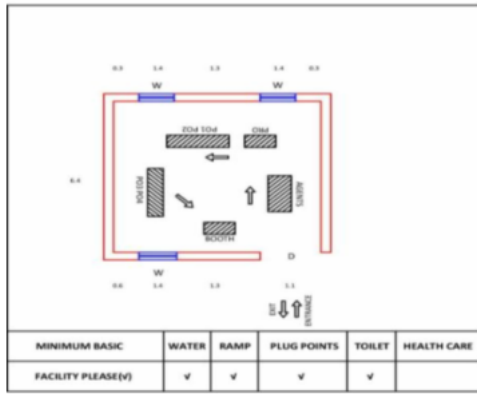

Google Map View

Polling Station Building Front View

Polling Station Front View

Cad View

Key MAP View

சட்டமன்றத் தொகுதியின் எண் மற்றும் பெயர் : 30-பல்லாவரம்
பிரிவு எண் மற்றும் பெயர் 1-பொழிச்சல்லூர் (ஊ) மற்றும் (வ.கி), வார்டு 3 வ உ சி தெரு