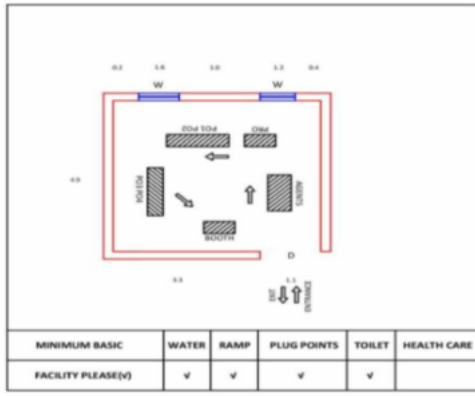

Google Map View

Polling Station Building Front View

Polling Station Front View

Cad View

Key MAP View

சட்டமன்றத் தொகுதியின் எண் மற்றும் பெயர் : 30-பல்லாவரம் மற்றும் பெயர் 1-பொழிச்சல்லூர் (ஊ) மற்றும் (வ.கி), வார்டு 4 கம்பன் தெரு, மூவர் நகர் பிரிவு எண் மற்றும் பெயர்