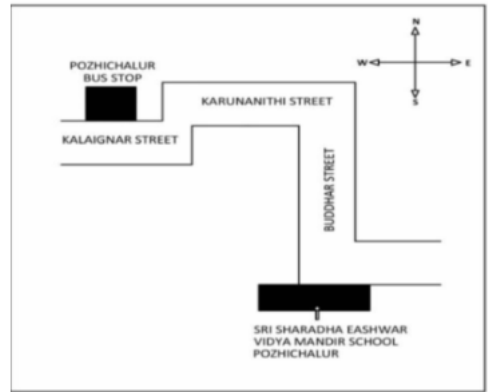

Google Map View

Polling Station Building Front View

Polling Station Front View

Cad View

Key MAP View

சட்டமன்றத் தொகுதியின் எண் மற்றும் பெயர் : 30-பல்லாவரம் மற்றும் பெயர் 1-பொழிச்சல்லூர் (ஊ) மற்றும் (வ.கி), வார்டு 4 கம்பன் தெரு, மூவர் நகர் பிரிவு எண் மற்றும் பெயர்