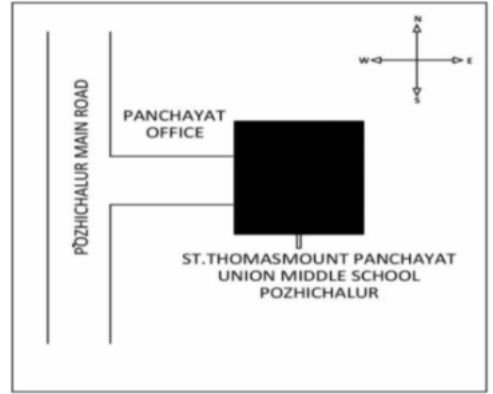

**Google Map View**

**Polling Station Building Front View**

**Polling Station Front View**

**Cad View**

**Key MAP View**

சட்டமன்றத் தொகுதியின் எண் மற்றும் பெயர் : 30-பல்லாவரம்  
பிரிவு எண் மற்றும் பெயர் 1-பொழிச்சல்லூர் (ஊ) மற்றும் (வ.கி), வார்டு 5 நேரு நகர் கண்ணகி தெரு