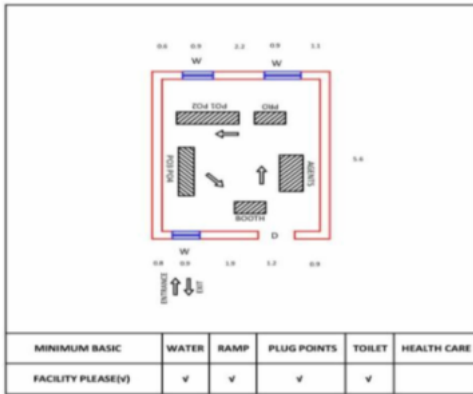

**Google Map View**

**Polling Station Building Front View**

**Polling Station Front View**

**Cad View**

**Key MAP View**

சட்டமன்றத் தொகுதியின் எண் மற்றும் பெயர் : 30-பல்லாவரம்  
பிரிவு எண் மற்றும் பெயர் 1-பொழிச்சல்லூர் (ஊ) மற்றும் (வ.கி), வார்டு 5 நேரு நகர் கண்ணகி தெரு