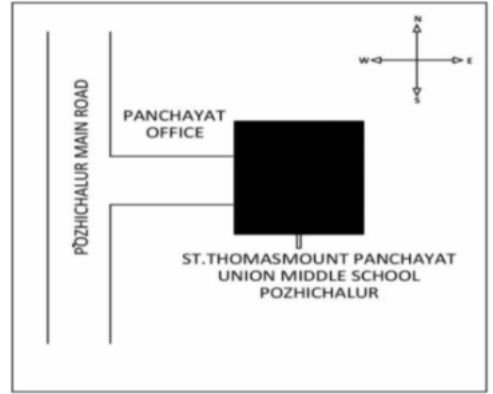

Key MAP View