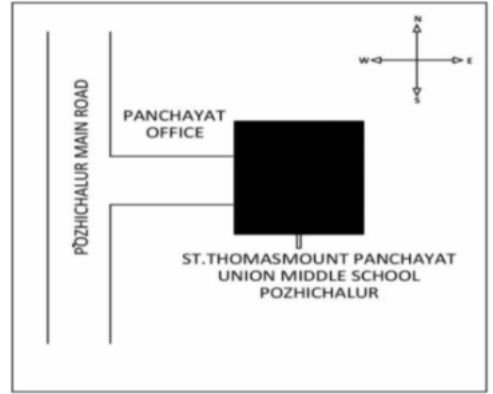

Polling Station Front View

Cad View

Key MAP View

சட்டமன்றத் தொகுதியின் எண் மற்றும் பெயர் : 30-பல்லாவரம்

பிரிவு எண் மற்றும் பெயர் 1-பொழிச்சல்லூர் (ஊ) மற்றும் (வ.கி), வார்டு 5 வி வி கிரி தெரு வெங்கடேஸ்வரா நகர்