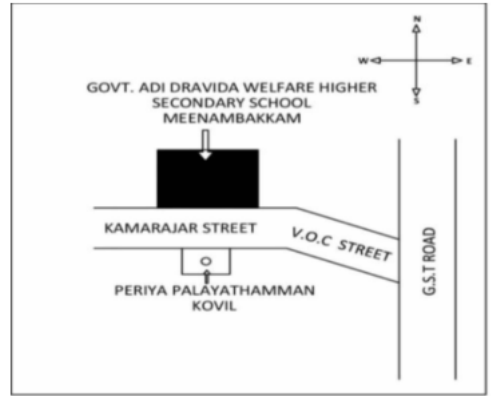

3. வாக்குச் சாவடியின் விவரங்கள்

| | | |
|--|---|-------------|
| வாக்குச் சாவடியின் எண் மற்றும் பெயர் : 88 - அரசு ஆதிதிராவிடர் நல மேல்நிலை பள்ளி, மீனம்பாக்கம் புதிய கட்டிடம் கிழக்கு முகம் வாக்குச் சாவடியின் முகவரி : அரசு ஆதிதிராவிடர் நல மேல்நிலை பள்ளி, மீனம்பாக்கம் புதிய கட்டிடம் கிழக்கு முகம் | வாக்குச் சாவடியின் வகைப்பாடு (ஆண்/பெண்/பொது) | பொது |
| | துணை வாக்குச் சாவடிகளின் எண்ணிக்கை : | 0 |

கையொப்பம்

Nazri Naksha

Google Map View

Polling Station Building Front View

Polling Station Front View

Cad View

Key MAP View

சட்டமன்றத் தொகுதியின் எண் மற்றும் பெயர் : 30-பல்லாவரம்
பிரிவு எண் மற்றும் பெயர் 1-மீனம்பாக்கம் (பே), வார்டு 2 அம்பேத்கார் 2வது தெரு