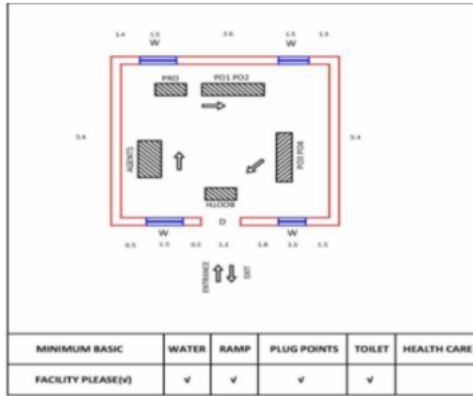

கையொப்பம்

Nazri Naksha

Google Map View

Polling Station Building Front View

Polling Station Front View

Cad View

Key MAP View

சட்டமன்றத் தொகுதியின் எண் மற்றும் பெயர் : 30-பல்லாவரம்
பிரிவு எண் மற்றும் பெயர் 1-மீனம்பாக்கம் (பே), வார்டு 2 அம்பேத்கார் 2வது தெரு