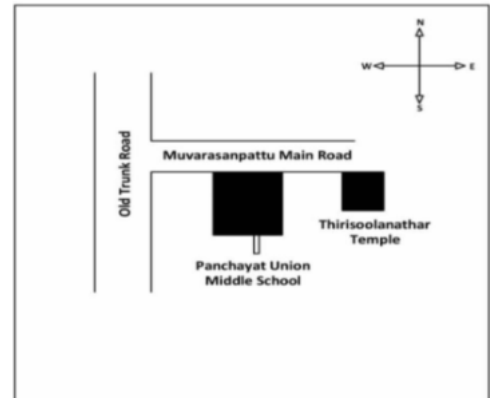

வாக்காளர் பதிவு அலுவலரின்
கையொப்பம்

Nazri Naksha

Google Map View

Polling Station Building Front View

Polling Station Front View

Cad View

Key MAP View

சட்டமன்றத் தொகுதியின் எண் மற்றும் பெயர் : 30-பல்லாவரம்
பிரிவு எண் மற்றும் பெயர் 1-திரிசூலம் (ஊ) மற்றும் திரிசூலம் (வ கி), வார்டு 1 தங்க பிள்ளையார் கோயில் தெரு