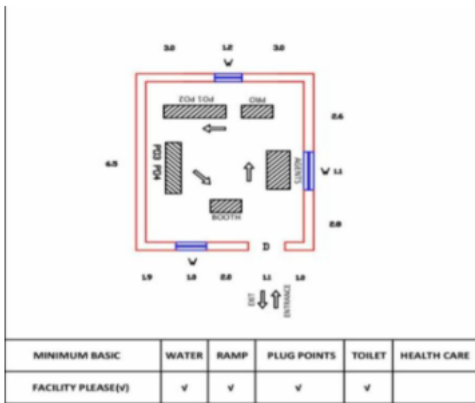

வாக்காளர் பதிவு அலுவலரின்
கையொப்பம்

Nazri Naksha

Google Map View

Polling Station Building Front View

Polling Station Front View

Cad View

Key MAP View

சட்டமன்றத் தொகுதியின் எண் மற்றும் பெயர் : 30-பல்லாவரம்
பிரிவு எண் மற்றும் பெயர் 1-திரிசூலம் (ஊ) மற்றும் திரிசூலம் (வ கி), வார்டு 1 தங்க பிள்ளையார் கோயில் தெரு