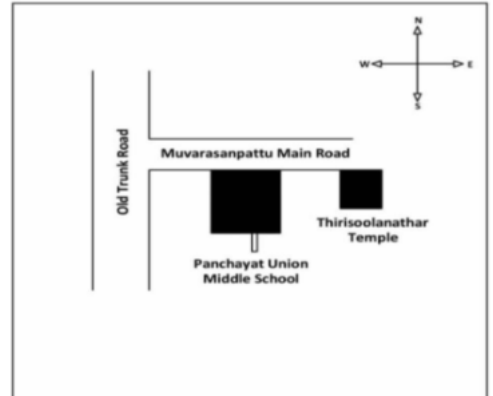

Google Map View

Polling Station Building Front View

Polling Station Front View

Cad View

Key MAP View

சட்டமன்றத் தொகுதியின் எண் மற்றும் பெயர் : 30-பல்லாவரம்  
பிரிவு எண் மற்றும் பெயர் 1-திரிசூலம் (ஊ) மற்றும் திரிசூலம் (வ கி), வார்டு 3 கண்ணபிரான் கோவில் தெரு