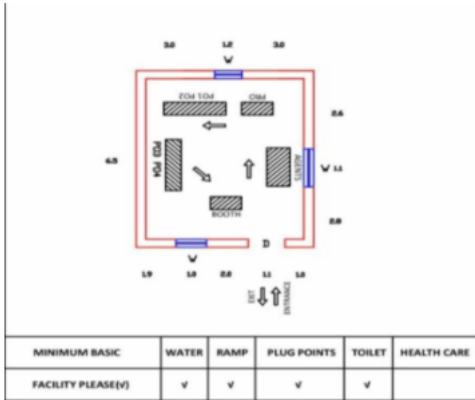

Google Map View

Polling Station Building Front View

Polling Station Front View

Cad View

Key MAP View

சட்டமன்றத் தொகுதியின் எண் மற்றும் பெயர் : 30-பல்லாவரம்  
பிரிவு எண் மற்றும் பெயர் 1-திரிசூலம் (ஊ) மற்றும் திரிசூலம் (வ கி), வார்டு 3 கண்ணபிரான் கோவில் தெரு