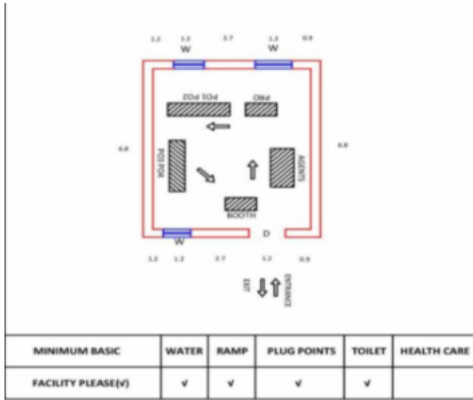

வாக்காளர் பதிவு அலுவலரின்
கையொப்பம்

Nazri Naksha

Google Map View

Polling Station Building Front View

Polling Station Front View

Cad View

Key MAP View

சட்டமன்றத் தொகுதியின் எண் மற்றும் பெயர் : 30-பல்லாவரம்
பிரிவு எண் மற்றும் பெயர் 1-திரிசூலம் (ஊ) மற்றும் (வகி), வார்டு 1 வெங்கடேஷ் அவின்பூ