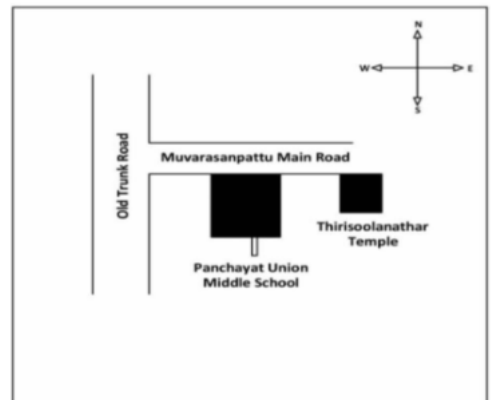

வாக்காளர் பதிவு அலுவலரின்
கையொப்பம்

Nazri Naksha

Google Map View

Polling Station Building Front View

Polling Station Front View

Cad View

Key MAP View

சட்டமன்றத் தொகுதியின் எண் மற்றும் பெயர் : 30-பல்லாவரம்
பிரிவு எண் மற்றும் பெயர் 1-திரிசூலம் (ஊ) மற்றும் (வகி), வார்டு 1 வெங்கடேஷ் அவின்பூ