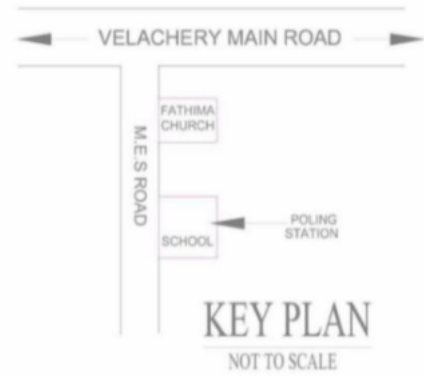

Google Map View

Polling Station Building Front View

Polling Station Front View

Cad View

Key MAP View

1 பெயர் : பார்த்தசாரதி - தந்தையின் பெயர்: ராகவச்சாரியார் - வீட்டு எண் : 1-3 வயது : 79 பாலினம் : ஆண் Photo is available	EZZ4530903	2 பெயர் : மாலதி - கணவர் பெயர்: பார்த்தசாரதி - வீட்டு எண் : 1-3 வயது : 75 பாலினம் : பெண் Photo is available	FYL3850526	3 பெயர் : செந்திவேல் - தந்தையின் பெயர்: தங்கவேல் - வீட்டு எண் : 2-2 வயது : 67 பாலினம் : ஆண் Photo is available	FYL8043267
4 பெயர் : கார்த்திகேயினி - கணவர் பெயர்: செந்திவேல் - வீட்டு எண் : 2-2 வயது : 61 பாலினம் : பெண் Photo is available	FYL8043226	5 பெயர் : கிருஷ்ணமூர்த்தி - தந்தையின் பெயர்: வெங்கட்ராமன் - வீட்டு எண் : 2-3 வயது : 84 பாலினம் : ஆண் Photo is available	FYL3219367	6 பெயர் : ரமா - தந்தையின் பெயர்: நாகராஜன் - வீட்டு எண் : 2-3 வயது : 70 பாலினம் : பெண் Photo is available	FYL3850518
7 பெயர் : கணேஷ் - தந்தையின் பெயர்: கிருஷ்ணமூர்த்தி - வீட்டு எண் : 2-3 வயது : 45 பாலினம் : ஆண் Photo is available	EZZ4537494	8 பெயர் : முரளிதரன் - தந்தையின் பெயர்: சீனிவாசன் - வீட்டு எண் : 2-4 வயது : 66 பாலினம் : ஆண் Photo is available	EZZ4537965	9 பெயர் : உமா - கணவர் பெயர்: முரளிதரன் - வீட்டு எண் : 2-4 வயது : 61 பாலினம் : பெண் Photo is available	EZZ4537973
10 பெயர் : தாமரைசெல்வி தந்தையின் பெயர்: திருஞானசம்பந்தம் வீட்டு எண் : 2ஜீ/1 வயது : 28 பாலினம் : பெண் Photo is available	ZUQ3088754	11 பெயர் : கண்ணன் - தந்தையின் பெயர்: நீலகண்டன் - வீட்டு எண் : 3-2 வயது : 63 பாலினம் : ஆண் Photo is available	FYL9829516	12 பெயர் : மங்களம் - கணவர் பெயர்: கண்ணன் - வீட்டு எண் : 3-2 வயது : 53 பாலினம் : பெண் Photo is available	FYL9829532
13 பெயர் : பாத்திமாஜாகீர் - கணவர் பெயர்: ஜாகீர்உசேன் - வீட்டு எண் : 4-4 வயது : 47 பாலினம் : பெண் Photo is available	FYL8041972	14 பெயர் : சாந்தி - கணவர் பெயர்: கோவர்த்தனன் - வீட்டு எண் : 5ஏஃப1 வயது : 50 பாலினம் : பெண் Photo is available	RTO1937622	15 பெயர் : ராஜேஷ் குமார் பாபு தந்தையின் பெயர்: பாபு வீட்டு எண் : 5ஏஃப2 வயது : 39 பாலினம் : ஆண் Photo is available	ZUQ3563871
16 பெயர் : கிருபாகிரி தந்தையின் பெயர்: ராஜேஷ் குமார் வீட்டு எண் : 5 ஏஃப2, முதல் தளம் வயது : 34 பாலினம் : பெண் Photo is available	ZUQ3632205	17 பெயர் : தேவி பிரியா தந்தையின் பெயர்: ஸ்ரீலே வேல் வீட்டு எண் : 5 ஜீ1 வயது : 29 பாலினம் : பெண் Photo is available	ZUQ3001336	18 பெயர் : ஐஸ்வர்யா - தந்தையின் பெயர்: கண்ணன் - வீட்டு எண் : 9G வயது : 30 பாலினம் : பெண் Photo is available	ZUQ1830512
19 பெயர் : ஹரித்பரன் ரமேஷ் தாயின் பெயர்: மகாலட்சுமி ரமேஷ் வீட்டு எண் : 9ஜீ2 வயது : 21 பாலினம் : ஆண் Photo is available	ZUQ3880598	20 பெயர் : ரமேஷ் தந்தையின் பெயர்: சின்னமாணிக்கம் வீட்டு எண் : 9, ஜீ2, தரைத்தளம் வயது : 58 பாலினம் : ஆண் Photo is available	ZUQ3838554	21 பெயர் : மகாலட்சுமி ர கணவர் பெயர்: ரமேஷ் வீட்டு எண் : 9 ஜீ2 தரைத்தளம் வயது : 49 பாலினம் : பெண் Photo is available	ZUQ3804168
22 பெயர் : ஹேமலதா தந்தையின் பெயர்: ரமேஷ் வீட்டு எண் : 9 ஜீ2, தரைத்தளம் வயது : 28 பாலினம் : பெண் Photo is available	ZUQ3838570	23 பெயர் : தமிழ்செல்வி - கணவர் பெயர்: குப்புராமன் - வீட்டு எண் : 10 வயது : 53 பாலினம் : பெண் Photo is available	ZUQ0424184	24 பெயர் : கோபாலகிருஷ்ணன் - தந்தையின் பெயர்: மாணிக்கம் - வீட்டு எண் : 10-2 வயது : 95 பாலினம் : ஆண் Photo is available	FYL8014524
25 பெயர் : குப்புராமன் - தந்தையின் பெயர்: கோபாலகிருஷ்ணன் - வீட்டு எண் : 10-2 வயது : 58 பாலினம் : ஆண் Photo is available	FYL8024564	26 பெயர் : ருக்மணி - கணவர் பெயர்: குணசேகரன் - வீட்டு எண் : 10-3 வயது : 71 பாலினம் : பெண் Photo is available	FYL9829540	27 பெயர் : லட்சுமி ராஜ்குமார் - தந்தையின் பெயர்: ராஜ்குமார் - வீட்டு எண் : 10-11 வயது : 43 பாலினம் : பெண் Photo is available	FYL9829557
28 பெயர் : விஜயலட்சுமி - தந்தையின் பெயர்: சித்தரஞ்சன் - வீட்டு எண் : 11-3 வயது : 47 பாலினம் : பெண் Photo is available	ZUQ0942987	29 பெயர் : வினோதராம் தந்தையின் பெயர்: சங்கர் வீட்டு எண் : 12 வயது : 23 பாலினம் : ஆண் Photo is available	ZUQ3744273	30 பெயர் : லட்சுமணக்குமார் - தந்தையின் பெயர்: பிச்சாண்டி - வீட்டு எண் : 12-2 வயது : 55 பாலினம் : ஆண் Photo is available	EZZ4539276