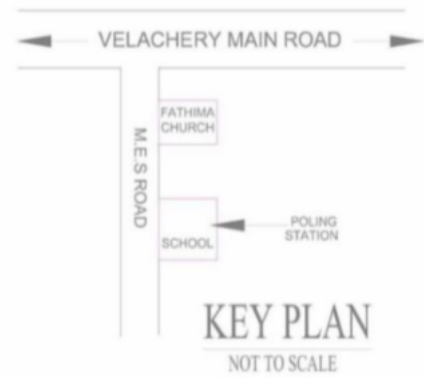

Key MAP View