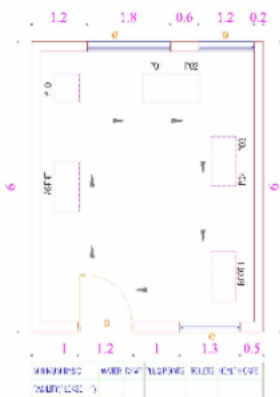

Google Map View

Polling Station Building Front View

Polling Station Front View

Cad View

Key MAP View

சட்டமன்றத் தொகுதியின் எண் மற்றும் பெயர் : 31-தாம்பரம்
பிரிவு எண் மற்றும் பெயர் 1-தாம்பரம் (மா), பெருங்களத்தூர், வார்டு 1 ஏரிக்கரை தெரு