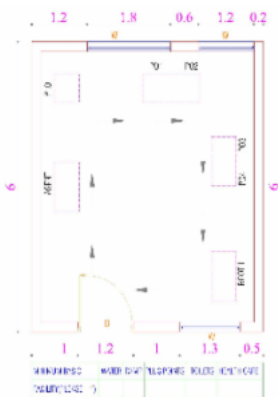

Polling Station Front View

Cad View

Key MAP View

| | | | | | |
|---|----------------------------------|--|----------------------------------|---|----------------------------------|
| 1 பெயர் : விஜயகுமார் - தந்தையின் பெயர்: செல்வராஜ் - வீட்டு எண் : 1 வயது : 62 பாலினம் : ஆண் | ZUQ3315488 Photo is available | 2 பெயர் : ரேவதி - தந்தையின் பெயர்: விஜயகுமார் - வீட்டு எண் : 1 வயது : 59 பாலினம் : பெண் | FYL9861063 Photo is available | 3 பெயர் : விக்னேஷ்வரன் - தந்தையின் பெயர்: மாரிகனி - வீட்டு எண் : 1 வயது : 28 பாலினம் : ஆண் | ZUQ2538361 Photo is available |
| 4 பெயர் : கீதா லட்சுமி - கணவர் பெயர்: கோபால்சாமி - வீட்டு எண் : 1A வயது : 56 பாலினம் : பெண் | ZUQ0670950 Photo is available | 5 பெயர் : பக்தவத்சலம் - தந்தையின் பெயர்: கோபால்சாமி - வீட்டு எண் : 1A வயது : 37 பாலினம் : ஆண் | ZUQ0670836 Photo is available | 6 பெயர் : இரம்யா தந்தையின் பெயர்: விஜயகுமார் வீட்டு எண் : 1ஏ/1 வயது : 27 பாலினம் : பெண் | ZUQ2984326 Photo is available |
| 7 பெயர் : ஜெயராஜ் - தந்தையின் பெயர்: பொன்ராஜ் - வீட்டு எண் : 2-1 வயது : 47 பாலினம் : ஆண் | FYL8244279 Photo is available | 8 பெயர் : முகம்மது இப்ராஹிம் தந்தையின் பெயர்: முகம்மது காசிம் வீட்டு எண் : 2/7 வயது : 36 பாலினம் : ஆண் | ZUQ2984367 Photo is available | 9 பெயர் : ஆயிஷா சிதிக்கா தந்தையின் பெயர்: முகம்மது காசிம் வீட்டு எண் : 2/7 வயது : 26 பாலினம் : ஆண் | ZUQ2984342 Photo is available |
| 10 பெயர் : மாதூரி தந்தையின் பெயர்: நரேந்திரன் வீட்டு எண் : 3 வயது : 31 பாலினம் : பெண் | ZUQ2842995 Photo is available | # 11 பெயர் : மகாலட்சுமி கணேஷ் தந்தையின் பெயர்: கணேஷ் வீட்டு எண் : 3 வயது : 26 பாலினம் : பெண் | ZUQ2984292 Photo is available | 12 பெயர் : ஷ்யாம் சுந்தர் ஐயாரப்பன் தந்தையின் பெயர்: ஐயாரப்பன் வீட்டு எண் : 3 வயது : 26 பாலினம் : ஆண் | ZUQ3673597 Photo is available |
| 13 பெயர் : கேசவன் தந்தையின் பெயர்: ரவி சங்கர் வீட்டு எண் : 3/2 வயது : 26 பாலினம் : ஆண் | ZUQ3490828 Photo is available | 14 பெயர் : கௌரி சங்கர் தந்தையின் பெயர்: சிங்காரவேலு வீட்டு எண் : 5 வயது : 24 பாலினம் : ஆண் | ZUQ3490885 Photo is available | 15 பெயர் : பிரேமலதா - கணவர் பெயர்: சிங்காரவேலு - வீட்டு எண் : 7 வயது : 49 பாலினம் : பெண் | FYL2417723 Photo is available |
| 16 பெயர் : கீர்த்தனா தந்தையின் பெயர்: ஸோமேஷ்வரன் வீட்டு எண் : 8 வயது : 28 பாலினம் : பெண் | ZUQ3059599 Photo is available | 17 பெயர் : விஜயலக்ஷ்மி - கணவர் பெயர்: ஹேமராஜ் வீட்டு எண் : 9 வயது : 75 பாலினம் : பெண் | ZUQ3320066 Photo is available | 18 பெயர் : விநோத்பாபு - தந்தையின் பெயர்: ஹேகராஜ் - வீட்டு எண் : 9 வயது : 47 பாலினம் : ஆண் | EZZ4658407 Photo is available |
| 19 பெயர் : சித்ரா - கணவர் பெயர்: ராமன் - வீட்டு எண் : 10 வயது : 61 பாலினம் : பெண் | ZUQ3320074 Photo is available | 20 பெயர் : பாகியலட்சுமி - கணவர் பெயர்: பாஸ்கர் - வீட்டு எண் : 11 வயது : 36 பாலினம் : பெண் | ZUQ1445394 Photo is available | 21 பெயர் : தனலட்சுமி - தந்தையின் பெயர்: முர்த்தி - வீட்டு எண் : 11 வயது : 27 பாலினம் : பெண் | ZUQ2681898 Photo is available |
| 22 பெயர் : ஜெகதாம்பாள் - கணவர் பெயர்: கோதாண்டராமன் - வீட்டு எண் : 11-2 வயது : 69 பாலினம் : பெண் | FYL8242067 Photo is available | 23 பெயர் : மூர்த்தி - தந்தையின் பெயர்: கோதாண்டராமன் - வீட்டு எண் : 11-2 வயது : 48 பாலினம் : ஆண் | FYL8251811 Photo is available | 24 பெயர் : தீபலக்ஷ்மி - கணவர் பெயர்: மூர்த்தி - வீட்டு எண் : 11-2 வயது : 47 பாலினம் : பெண் | FYL8252249 Photo is available |
| 25 பெயர் : பத்மாவதி - கணவர் பெயர்: சிவகுமார் - வீட்டு எண் : 11-2 வயது : 46 பாலினம் : பெண் | FYL8252223 Photo is available | 26 பெயர் : தேவராஜ் - தந்தையின் பெயர்: கோதாண்டராமன் - வீட்டு எண் : 11-2 வயது : 43 பாலினம் : ஆண் | FYL8252231 Photo is available | 27 பெயர் : ரமேஷ் தந்தையின் பெயர்: பெரியசாமி வீட்டு எண் : 11 F2 Aபிளாக் வயது : 47 பாலினம் : ஆண் | ZUQ2984276 Photo is available |
| 28 பெயர் : ரமாதேவி கணவர் பெயர்: ரமேஷ் வீட்டு எண் : 11 F2 பிளாக் வயது : 43 பாலினம் : பெண் | ZUQ2984284 Photo is available | 29 பெயர் : லலிதா - கணவர் பெயர்: சீனிவாசன் - வீட்டு எண் : 12 வயது : 69 பாலினம் : பெண் | FYL2721744 Photo is available | 30 பெயர் : பிரதீபா - தந்தையின் பெயர்: சீனிவாசன் - வீட்டு எண் : 12 வயது : 43 பாலினம் : பெண் | FYL2721751 Photo is available |