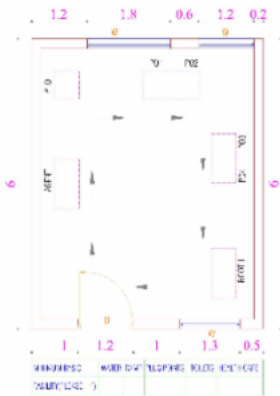

Google Map View

Polling Station Building Front View

Polling Station Front View

Cad View

Key MAP View

1	ZUQ2541183	பெயர் : கோவிந்தராஜன் - தந்தையின் பெயர்: வெங்கடேசலு - வீட்டு எண் : 1 வயது : 72 பாலினம் : ஆண்	Photo is available	2	ZUQ1918853	பெயர் : சாந்தி - கணவர் பெயர்: சேகர் - வீட்டு எண் : 1 வயது : 59 பாலினம் : பெண்	Photo is available	3	ZUQ2751550	பெயர் : சுந்தர மூர்த்தி - தந்தையின் பெயர்: கண்ணன் - வீட்டு எண் : 1 வயது : 57 பாலினம் : ஆண்	Photo is available
4	ZUQ2303030	பெயர் : சங்கர் - தந்தையின் பெயர்: புக - வீட்டு எண் : 1 வயது : 55 பாலினம் : ஆண்	Photo is available	5	ZUQ0664854	பெயர் : கிருஷ்ணவேணி - கணவர் பெயர்: கிருஷ்ணமூர்த்தி - வீட்டு எண் : 1 வயது : 54 பாலினம் : பெண்	Photo is available	6	ZUQ2541191	பெயர் : தீனதயாளன் - தந்தையின் பெயர்: கண்ணாலயன் - வீட்டு எண் : 1 வயது : 53 பாலினம் : ஆண்	Photo is available
7	FYL4959763	பெயர் : மனோகரன் - தந்தையின் பெயர்: பெருமாள் - வீட்டு எண் : 1 வயது : 53 பாலினம் : ஆண்	Photo is available	8	ZUQ2303022	பெயர் : மாரீஸ்வரி - கணவர் பெயர்: ராமமூர்த்தி - வீட்டு எண் : 1 வயது : 53 பாலினம் : பெண்	Photo is available	9	ZUQ2844868	பெயர் : பார்வதி - கணவர் பெயர்: சதீஷ் குமார் - வீட்டு எண் : 1 வயது : 49 பாலினம் : பெண்	Photo is available
10	ZUQ0522557	பெயர் : முருகேசன் - தந்தையின் பெயர்: சீனிவாசன் - வீட்டு எண் : 1 வயது : 47 பாலினம் : ஆண்	Photo is available	11	ZUQ2684033	பெயர் : கனகராஜ் - தந்தையின் பெயர்: கிருஷ்ணன் - வீட்டு எண் : 1 வயது : 45 பாலினம் : ஆண்	Photo is available	12	ZUQ2684017	பெயர் : பயகியலக்ஷ்மி - கணவர் பெயர்: நவீன்குமார் - வீட்டு எண் : 1 வயது : 42 பாலினம் : பெண்	Photo is available
13	ZUQ0522565	பெயர் : பிரபாவதி - கணவர் பெயர்: முருகேசன் - வீட்டு எண் : 1 வயது : 41 பாலினம் : பெண்	Photo is available	14	ZUQ1648740	பெயர் : சூத் உல்லரிக் - கணவர் பெயர்: ஆபிரகாம் - வீட்டு எண் : 1 வயது : 41 பாலினம் : பெண்	Photo is available	15	ZUQ2303048	பெயர் : பரிமளா - கணவர் பெயர்: சங்கர் - வீட்டு எண் : 1 வயது : 40 பாலினம் : பெண்	Photo is available
16	ZUQ2303014	பெயர் : வளர்மதி - கணவர் பெயர்: கண்ணன் - வீட்டு எண் : 1 வயது : 40 பாலினம் : பெண்	Photo is available	17	ZUQ2684025	பெயர் : லக்ஷ்மி - கணவர் பெயர்: கனகராஜ் - வீட்டு எண் : 1 வயது : 39 பாலினம் : பெண்	Photo is available	18	ZUQ2683977	பெயர் : கேசவன் - தந்தையின் பெயர்: கோவிந்தராஜ் - வீட்டு எண் : 1 வயது : 39 பாலினம் : ஆண்	Photo is available
19	ZUQ1918846	பெயர் : செல்வராஜ் - தந்தையின் பெயர்: சேகர் - வீட்டு எண் : 1 வயது : 38 பாலினம் : ஆண்	Photo is available	20	ZUQ2751584	பெயர் : ரமேஷ் - தந்தையின் பெயர்: ரவி - வீட்டு எண் : 1 வயது : 37 பாலினம் : ஆண்	Photo is available	21	ZUQ3021060	பெயர் : நவீன் குமார் - தந்தையின் பெயர்: எல்லப்பன் - வீட்டு எண் : 1 வயது : 36 பாலினம் : ஆண்	Photo is available
22	ZUQ0663799	பெயர் : மகாலட்சுமி - தந்தையின் பெயர்: கிருஷ்ணமூர்த்தி - வீட்டு எண் : 1 வயது : 35 பாலினம் : பெண்	Photo is available	23	ZUQ2684108	பெயர் : வி பவித்ரா - கணவர் பெயர்: எம் வேதாசலம் - வீட்டு எண் : 1 வயது : 33 பாலினம் : பெண்	Photo is available	24	ZUQ2684116	பெயர் : துர்கா தேவி - தந்தையின் பெயர்: சுப்பிரமணியன் - வீட்டு எண் : 1 வயது : 33 பாலினம் : பெண்	Photo is available
25	ZUQ2684066	பெயர் : சரத் கிஷோர் - தந்தையின் பெயர்: ரவி - வீட்டு எண் : 1 வயது : 30 பாலினம் : ஆண்	Photo is available	26	ZUQ2985315	பெயர் : லோகநாதன் தந்தையின் பெயர்: டில்லிகுமார் வீட்டு எண் : 1/11A வயது : 38 பாலினம் : ஆண்	Photo is available	27	ZUQ2985307	பெயர் : மணிகண்டன் தந்தையின் பெயர்: டில்லிகுமார் வீட்டு எண் : 1/11A வயது : 34 பாலினம் : ஆண்	Photo is available
28	ZUQ3795911	பெயர் : தங்கதுரை தந்தையின் பெயர்: செங்கல்வராயன் வீட்டு எண் : 1/14 வயது : 45 பாலினம் : ஆண்	Photo is available	29	ZUQ2985398	பெயர் : அஸ்வின தந்தையின் பெயர்: பன்னீர்செல்வம் வீட்டு எண் : 1/51 வயது : 26 பாலினம் : ஆண்	Photo is available	30	ZUQ2985430	பெயர் : ஆனந்த் தந்தையின் பெயர்: பன்னீர்செல்வம் வீட்டு எண் : 1/51 வயது : 25 பாலினம் : ஆண்	Photo is available