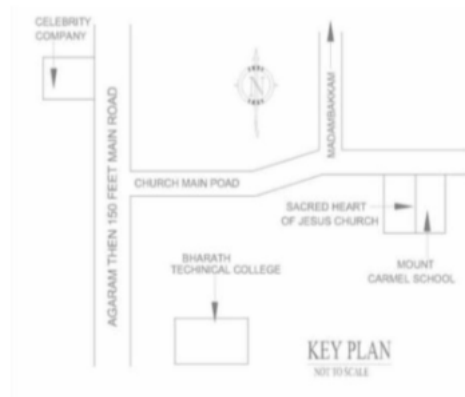

வாக்காளர் பதிவு அலுவலரின்
கையொப்பம்

Nazri Naksha

Google Map View

Polling Station Building Front View

Polling Station Front View

Cad View

Key MAP View

| | | | | | |
|--|------------|---|------------|---|------------|
| 1 பெயர் : அப்பு தந்தையின் பெயர்: மார்டின் ஜான் வீட்டு எண் : 0 வயது : 23 பாலினம் : ஆண் Photo is available | ZUQ3700218 | 2 பெயர் : அமிர்தவல்லி - கணவர் பெயர்: கிருஷ்ணமூர்த்தி - வீட்டு எண் : 2 வயது : 68 பாலினம் : பெண் Photo is available | ZUQ3351608 | 3 பெயர் : இந்துஜா தந்தையின் பெயர்: பாலாஜி வீட்டு எண் : 2 வயது : 23 பாலினம் : பெண் Photo is available | ZUQ3685179 |
| 4 பெயர் : கேத்தரின் கணவர் பெயர்: வலந்தீன் வீட்டு எண் : 2ஏசு 7 வயது : 52 பாலினம் : பெண் Photo is available | ZUQ3074606 | 5 பெயர் : சம்பத் - தந்தையின் பெயர்: செங்கையா - வீட்டு எண் : 3 வயது : 76 பாலினம் : ஆண் Photo is available | EZZ1257716 | 6 பெயர் : செந்தாமரை - கணவர் பெயர்: சம்பத் - வீட்டு எண் : 3 வயது : 66 பாலினம் : பெண் Photo is available | EZZ1257575 |
| 7 பெயர் : கோமதி - தந்தையின் பெயர்: சம்பத் - வீட்டு எண் : 3 வயது : 44 பாலினம் : பெண் Photo is available | EZZ1257567 | 8 பெயர் : வள்ளி நாயகம் - தந்தையின் பெயர்: ஆறுமுகநயினார் - வீட்டு எண் : 3 வயது : 42 பாலினம் : ஆண் Photo is available | ZUQ2562460 | 9 பெயர் : சாண்டில்யன் தந்தையின் பெயர்: கலியமூர்த்தி வீட்டு எண் : 3/235 வயது : 45 பாலினம் : ஆண் Photo is available | ZUQ3694361 |
| 10 பெயர் : சிவரஞ்சினி சம்பத் தந்தையின் பெயர்: சம்பத் செங்கையா வீட்டு எண் : 3/235 வயது : 42 பாலினம் : பெண் Photo is available | ZUQ3694395 | 11 பெயர் : ஜாக்குலின் மா - கணவர் பெயர்: மார்டின் ஜான் - வீட்டு எண் : 4 வயது : 50 பாலினம் : பெண் Photo is available | ZUQ2703585 | 12 பெயர் : மார்டின் ஜான் எஸ் - தந்தையின் பெயர்: சைமன் ஜான் - வீட்டு எண் : 4 வயது : 50 பாலினம் : ஆண் Photo is available | ZUQ2703593 |
| 13 பெயர் : மெர்லின் ரோஸ் மா - தந்தையின் பெயர்: எஸ் மார்டின் ஜான் - வீட்டு எண் : 4 வயது : 28 பாலினம் : பெண் Photo is available | ZUQ2703601 | 14 பெயர் : மரியா ரோஸ் கணவர் பெயர்: ஜாக்கலின் வீட்டு எண் : 4 வயது : 27 பாலினம் : பெண் Photo is available | ZUQ3007820 | 15 பெயர் : அபிராமி தந்தையின் பெயர்: பாலாஜி வீட்டு எண் : 5பீ வயது : 26 பாலினம் : பெண் Photo is available | ZUQ3007945 |
| 16 பெயர் : ஜூஎலிசபெத் - கணவர் பெயர்: மகிமைராஜ் - வீட்டு எண் : 7 வயது : 63 பாலினம் : பெண் Photo is available | FYL4265419 | # 17 பெயர் : ம லூர்து இக்னேசியஸ் கிங்ஸ்லி தந்தையின் பெயர்: மகிமைராஜ் - வீட்டு எண் : 7 வயது : 43 பாலினம் : ஆண் Photo is available | EZZ8016511 | 18 பெயர் : உமர்சிங் - தந்தையின் பெயர்: விட்டல்சிங் - வீட்டு எண் : 9 வயது : 66 பாலினம் : ஆண் Photo is available | FLY4993895 |
| 19 பெயர் : ஊர்மிளா - கணவர் பெயர்: உமாசிங் - வீட்டு எண் : 9 வயது : 58 பாலினம் : பெண் Photo is available | ZUQ1482538 | 20 பெயர் : ஐவகர் - தந்தையின் பெயர்: உமர்சிங் - வீட்டு எண் : 9 வயது : 32 பாலினம் : ஆண் Photo is available | ZUQ1666916 | 21 பெயர் : மகேஷ் - தந்தையின் பெயர்: தாண்டவகிருஷ்ணன் - வீட்டு எண் : 10 வயது : 49 பாலினம் : ஆண் Photo is available | EZZ1278720 |
| 22 பெயர் : சசிபிரியா - தந்தையின் பெயர்: மகேஷ் - வீட்டு எண் : 10 வயது : 45 பாலினம் : பெண் Photo is available | EZZ1273960 | 23 பெயர் : வெங்கட் கிரி பொல்லா தந்தையின் பெயர்: ஸ்ரீநிவாசா ராவ் பொல்லா வீட்டு எண் : 10 வயது : 26 பாலினம் : ஆண் Photo is available | ZUQ3074705 | 24 பெயர் : குமாரி - தந்தையின் பெயர்: மேகநாதன் - வீட்டு எண் : 11 வயது : 61 பாலினம் : பெண் Photo is available | ZUQ3351624 |
| 25 பெயர் : மகாலட்சுமி - தந்தையின் பெயர்: மேகநாதன் - வீட்டு எண் : 11 வயது : 40 பாலினம் : பெண் Photo is available | EZZ8016529 | 26 பெயர் : தர்மராஜ் - தந்தையின் பெயர்: மேகநாதன் - வீட்டு எண் : 11 வயது : 40 பாலினம் : ஆண் Photo is available | ZUQ2157261 | # 27 பெயர் : கஸ்தூரி ப கணவர் பெயர்: பக்தவச்சலம் - வீட்டு எண் : 12 வயது : 79 பாலினம் : பெண் Photo is available | ZUQ3351632 |
| 28 பெயர் : லோகேஷ் பாலாஜி - தந்தையின் பெயர்: வெங்கடேசன் - வீட்டு எண் : 13-1 வயது : 40 பாலினம் : ஆண் Photo is available | ZUQ2157303 | 29 பெயர் : பாணு ஆர கணவர் பெயர்: ராஜகோபால் - வீட்டு எண் : 15-2 வயது : 53 பாலினம் : பெண் Photo is available | EZZ1252865 | 30 பெயர் : பாலபாரதி - தந்தையின் பெயர்: ஜெபமணி - வீட்டு எண் : 17 வயது : 79 பாலினம் : ஆண் Photo is available | EZZ8016537 |