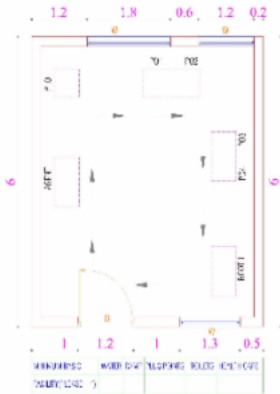

வாக்காளர் பதிவு அலுவலரின்  
கையொப்பம்

Nazri Naksha

Google Map View

Polling Station Building Front View

Polling Station Front View

Cad View

Key MAP View

சட்டமன்றத் தொகுதியின் எண் மற்றும் பெயர் : 31-தாம்பரம்  
பிரிவு எண் மற்றும் பெயர் 1-தாம்பரம் (மா), சேவலூர் (வ.கி), கம்பர் தெரு முத்து கங்கா அப்பார்ட்மென்ட்