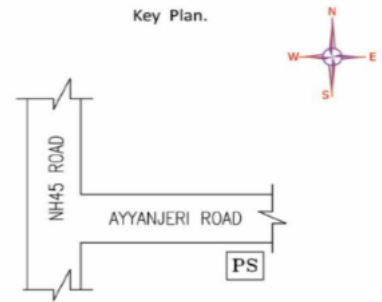

**3. வாக்குச் சாவடியின் விவரங்கள்**

வாக்குச் சாவடியின் எண் மற்றும் பெயர் : 105 - அரசு ஆதிதிராவிடர் நல மேல்நிலைப் பள்ளி கிளாம்பாக்கம் மேற்கு முகம் தெற்கு பக்கம் அறை எண் 4  வாக்குச் சாவடியின் முகவரி : அரசு ஆதிதிராவிடர் நல மேல்நிலைப் பள்ளி கிளாம்பாக்கம் மேற்கு முகம் தெற்கு பக்கம் அறை எண் 4	<b>வாக்குச் சாவடியின் வகைப்பாடு (ஆண்/பெண்/பொது)</b>	<b>பொது</b>
	<b>துணை வாக்குச் சாவடிகளின் எண்ணிக்கை :</b>	0

Google Map View

Polling Station Building Front View

Polling Station Front View

Cad View

CAD Drawing.

MINIMUM BASIC FACILITY (PLEASE-)	WATER	RAMP	PLUG POINTS	TOILET	HEALTHCARE
	✓	✓	✓	✓	

Key MAP View

Key Plan.