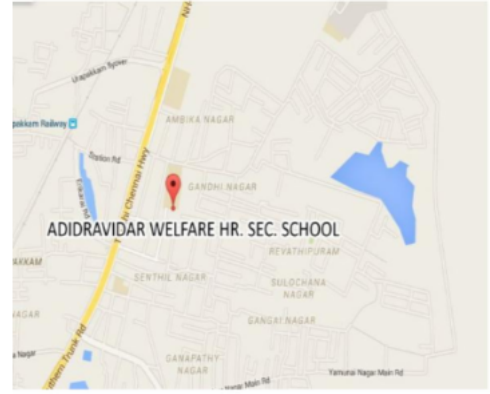

Google Map View