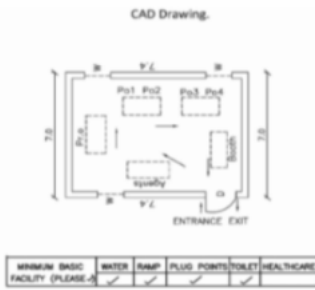

கையொப்பம்

Nazri Naksha

Google Map View

Polling Station Building Front View

Polling Station Front View

Cad View

Key MAP View

| | | | | | |
|--|------------|--|------------|---|------------|
| 1 பெயர் : காமராஜ் ப இதரர் பெயர்: பெருமாள்சாமி வீட்டு எண் : 1 வயது : 76 பாலினம் : ஆண் Photo is available | YQG3985645 | 2 பெயர் : காந்தாமணி கணவர் பெயர்: பன்னீர்செல்வம் வீட்டு எண் : 1 வயது : 71 பாலினம் : பெண் Photo is available | YQG3444411 | 3 பெயர் : சலீம் - தந்தையின் பெயர்: சையத் அஹமத் - வீட்டு எண் : 1 வயது : 66 பாலினம் : ஆண் Photo is available | YQG0844274 |
| 4 பெயர் : பர்ஹத்தினிசா - தந்தையின் பெயர்: சையத் அஹமத் - வீட்டு எண் : 1 வயது : 63 பாலினம் : பெண் Photo is available | YQG0844282 | 5 பெயர் : சண்முகநாதன் - தந்தையின் பெயர்: பாலசுப்ரமணியன் வீட்டு எண் : 1 வயது : 62 பாலினம் : ஆண் Photo is available | YQG2251569 | 6 பெயர் : சந்தனகுமார் தந்தையின் பெயர்: முனியாண்டி வீட்டு எண் : 1 வயது : 53 பாலினம் : ஆண் Photo is available | YQG3751336 |
| 7 பெயர் : வேலம்மாள் - கணவர் பெயர்: சண்முகநாதன் - வீட்டு எண் : 1 வயது : 53 பாலினம் : பெண் Photo is available | YQG2251551 | # 8 பெயர் : ராம்ஜி வேங்கடநாராயணத் தந்தையின் பெயர்: வெங்கட்டநாராயணன் - வீட்டு எண் : 1பி பிளாக் 3 நடவேஸ்ட் ஒளர வயது : 48 பாலினம் : ஆண் Photo is available | YQG1792209 | 9 பெயர் : கிருஷ்ணவேணி கணவர் பெயர்: நாராயண குமார் வீட்டு எண் : 1 வயது : 40 பாலினம் : பெண் Photo is available | YQG3740412 |
| 10 பெயர் : கௌரிதரன் - தந்தையின் பெயர்: காமராஜன் - வீட்டு எண் : 1 வயது : 40 பாலினம் : ஆண் Photo is available | YQG1078385 | 11 பெயர் : நாராயண குமரன் தந்தையின் பெயர்: இசக்கி வீட்டு எண் : 1 வயது : 39 பாலினம் : ஆண் Photo is available | YQG3740420 | 12 பெயர் : ஆனந்தஜோதி கணவர் பெயர்: மாட்சாமி வீட்டு எண் : 1 வயது : 38 பாலினம் : பெண் Photo is available | YQG3710340 |
| 13 பெயர் : அமீருனிசா - கணவர் பெயர்: சலீம் - வீட்டு எண் : 1 வயது : 34 பாலினம் : பெண் Photo is available | YQG0844266 | 14 பெயர் : லட்சுமி ஞானசேகர் - கணவர் பெயர்: ஞானசேகர் - வீட்டு எண் : 3 வயது : 46 பாலினம் : பெண் Photo is available | YQG0844316 | 15 பெயர் : பாலாஜி - தந்தையின் பெயர்: கோதண்டராமன் - வீட்டு எண் : 3 வயது : 27 பாலினம் : ஆண் Photo is available | YQG2496958 |
| 16 பெயர் : தேவி - கணவர் பெயர்: ஜெயச்சந்திரன் - வீட்டு எண் : 4 வயது : 55 பாலினம் : பெண் Photo is available | YQG1593946 | 17 பெயர் : லிஸ்சி ஜெயிலா கணவர் பெயர்: பிரேமாநந்த் எம்மானுவேல் வீட்டு எண் : 4 வயது : 53 பாலினம் : பெண் Photo is available | YQG2784049 | 18 பெயர் : நிஷா பர்வீந்.ஏந கணவர் பெயர்: நியமாதூல்லா.ஏ வீட்டு எண் : 4 வயது : 43 பாலினம் : பெண் Photo is available | YQG3695178 |
| 19 பெயர் : பிரகதீஷ் தந்தையின் பெயர்: ராஜேந்திரன் வீட்டு எண் : 4 வயது : 28 பாலினம் : ஆண் Photo is available | YQG2679512 | 20 பெயர் : பெரிக் ரோஜர் தந்தையின் பெயர்: பிரேமாநந்த் இம்மானுவேல் வீட்டு எண் : 4 வயது : 26 பாலினம் : பெண் Photo is available | YQG2751238 | 21 பெயர் : கபீர் மூகமத் தந்தையின் பெயர்: நியமாதூல்லாஹ் வீட்டு எண் : 4 வயது : 25 பாலினம் : ஆண் Photo is available | YQG2670305 |
| 22 பெயர் : அஜீஷ்.ன் தந்தையின் பெயர்: நியம்க்தூல்லாஹ் வீட்டு எண் : 4 வயது : 23 பாலினம் : ஆண் Photo is available | YQG3695137 | 23 பெயர் : பிரீத்தி தந்தையின் பெயர்: பாலகிருஷ்ணன் வீட்டு எண் : 04 வயது : 23 பாலினம் : பெண் Photo is available | YQG3709706 | 24 பெயர் : ரத்தினாபாய் கணவர் பெயர்: செல்வராஜ் வீட்டு எண் : 4/4எ வயது : 90 பாலினம் : பெண் Photo is available | YQG2784064 |
| 25 பெயர் : லலிதா மோகன் கணவர் பெயர்: மோகன் வீட்டு எண் : 4எ, 2-வது பிளாக் வயது : 70 பாலினம் : பெண் Photo is available | YQG2733160 | 26 பெயர் : பூஜா தந்தையின் பெயர்: அறிவுழகன் வீட்டு எண் : 5 வயது : 26 பாலினம் : ஆண் Photo is available | YQG2670248 | 27 பெயர் : ஜே.சுஷ்வரி தந்தையின் பெயர்: ஜீவானந்தம் வீட்டு எண் : 5 வயது : 24 பாலினம் : பெண் Photo is available | YQG3448784 |
| 28 பெயர் : ஏலிஜாஹ ஃபிரான்சிஸ் தந்தையின் பெயர்: பொன்னுசாமி வீட்டு எண் : 6 வயது : 41 பாலினம் : ஆண் Photo is available | YQG2750982 | 29 பெயர் : ரோஹிட்.ஏஸ தந்தையின் பெயர்: ஸோலாஈமணீ.பீ வீட்டு எண் : 6 வயது : 23 பாலினம் : ஆண் Photo is available | YQG3695145 | 30 பெயர் : முஸ்தபா தந்தையின் பெயர்: யுசப்கான் வீட்டு எண் : 7 வயது : 28 பாலினம் : ஆண் Photo is available | YQG2542066 |