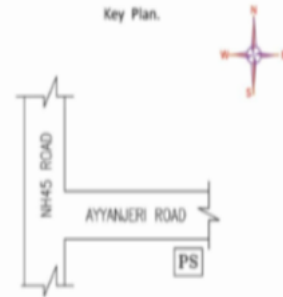

Key MAP View