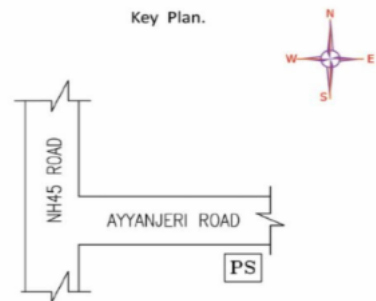

Key MAP View

Key Plan.