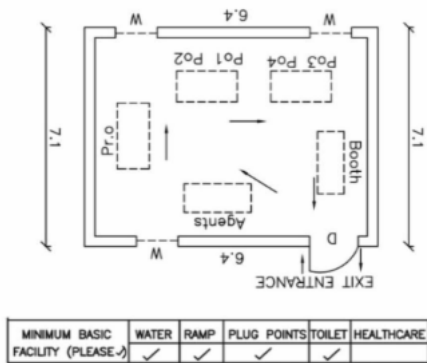

Google Map View

Polling Station Building Front View

Polling Station Front View

Cad View

Key MAP View

சட்டமன்றத் தொகுதியின் எண் மற்றும் பெயர் : 32-செங்கல்பட்டு  
பிரிவு எண் மற்றும் பெயர் 1-ஊர்ப்பாக்கம் (ஊ) மற்றும் (வ.கி), வார்டு2 பாரதிநகர்