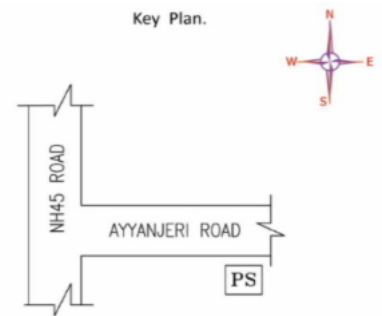

### 3. வாக்குச் சாவடியின் விவரங்கள்

வாக்குச் சாவடியின் எண் மற்றும் பெயர் : 135 - அரசு ஆதிதிராவிடர் நல மேல்நிலைப் பள்ளி கிளாம்பாக்கம் கிழக்கு பகுதி புது கட்டிடம் அறை எண் 3  வாக்குச் சாவடியின் முகவரி : அரசு ஆதிதிராவிடர் நல மேல்நிலைப் பள்ளி கிளாம்பாக்கம் கிழக்கு பகுதி புது கட்டிடம் அறை எண் 3	<b>வாக்குச் சாவடியின் வகைப்பாடு (ஆண்/பெண்/பொது)</b>	<b>பொது</b>
	<b>துணை வாக்குச் சாவடிகளின் எண்ணிக்கை :</b>	0

Google Map View

Polling Station Building Front View

Polling Station Front View

Cad View

Key MAP View

சட்டமன்றத் தொகுதியின் எண் மற்றும் பெயர் : 32-செங்கல்பட்டு  
பிரிவு எண் மற்றும் பெயர் 1-ஊர்ப்பாக்கம் (ஊ) மற்றும் (வ.கி), வார்டு2 பாரதிநகர்