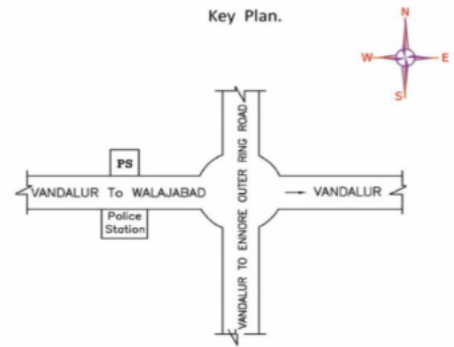

கையொப்பம்

Nazri Naksha

Google Map View

Polling Station Building Front View

Polling Station Front View

Cad View

Key MAP View

சட்டமன்றத் தொகுதியின் எண் மற்றும் பெயர் : 32-செங்கல்பட்டு
பிரிவு எண் மற்றும் பெயர் 1-மண்ணிவாக்கம் (ஊ) மற்றும் (வ.கி), வார்டு 3 புது நகர்