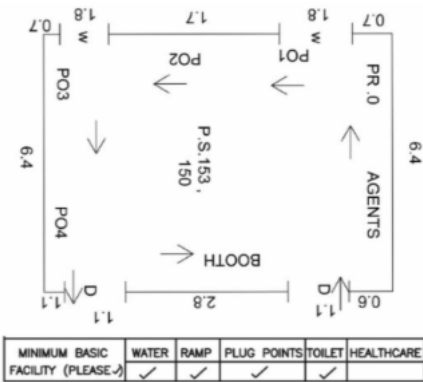

Google Map View

Polling Station Building Front View

Polling Station Front View

Cad View

Key MAP View

1 பெயர் : வாசு - தந்தையின் பெயர்: கோபால்அய்யங்கர் - வீட்டு எண் : 1 வயது : 69 பாலினம் : ஆண்	YQG2267490 Photo is available	2 பெயர் : பன்னீர்செல்வம் - தந்தையின் பெயர்: ராமதாஸ் - வீட்டு எண் : 1 வயது : 64 பாலினம் : ஆண்	JQF3602216 Photo is available	3 பெயர் : வனஜா - கணவர் பெயர்: நாகராஜ் - வீட்டு எண் : 1 வயது : 63 பாலினம் : பெண்	YQG1815158 Photo is available
4 பெயர் : விமலாபிரபு - கணவர் பெயர்: மனோகரன் - வீட்டு எண் : 1 வயது : 60 பாலினம் : பெண்	YQG1815281 Photo is available	5 பெயர் : ரமேஷ் தந்தையின் பெயர்: கோபிநாத் வீட்டு எண் : 1 வயது : 60 பாலினம் : ஆண்	YQG3921046 Photo is available	6 பெயர் : வண்டிமுத்து - தந்தையின் பெயர்: விஜயா - வீட்டு எண் : 1 வயது : 58 பாலினம் : ஆண்	YQG1128958 Photo is available
7 பெயர் : விஜயா - கணவர் பெயர்: வண்டிமுத்து - வீட்டு எண் : 1 வயது : 49 பாலினம் : பெண்	YQG1128933 Photo is available	8 பெயர் : வெங்கடேசன் - தந்தையின் பெயர்: வெங்கடேசன் - வீட்டு எண் : 1 வயது : 48 பாலினம் : ஆண்	YQG1129022 Photo is available	9 பெயர் : ஜமிளா - கணவர் பெயர்: அகமது பாஷா - வீட்டு எண் : 1 வயது : 45 பாலினம் : பெண்	YQG1815216 Photo is available
10 பெயர் : அருண்மார்க்ஸ் - தந்தையின் பெயர்: மனோகரன் - வீட்டு எண் : 1 வயது : 38 பாலினம் : ஆண்	YQG1815414 Photo is available	11 பெயர் : அழகுபிரியா - கணவர் பெயர்: அருண்மார்க்ஸ் - வீட்டு எண் : 1 வயது : 38 பாலினம் : பெண்	YQG1815273 Photo is available	12 பெயர் : சினேகலதா - தந்தையின் பெயர்: சரவணன் - வீட்டு எண் : 1 வயது : 31 பாலினம் : பெண்	YQG1128891 Photo is available
13 பெயர் : சைதானிபி - கணவர் பெயர்: சையத்லத்தீப் - வீட்டு எண் : 2 வயது : 68 பாலினம் : பெண்	YQG2267664 Photo is available	14 பெயர் : மனோகரன் தந்தையின் பெயர்: துரைராஜ் வீட்டு எண் : 3 வயது : 52 பாலினம் : ஆண்	YQG3920980 Photo is available	15 பெயர் : கோட்டேஸ்வரி கணவர் பெயர்: மனோகரன் வீட்டு எண் : 3 வயது : 39 பாலினம் : பெண்	YQG3920972 Photo is available
16 பெயர் : மோகனவள்ளி கணவர் பெயர்: சுரேந்தர் வீட்டு எண் : 3 வயது : 33 பாலினம் : பெண்	YQG3706694 Photo is available	17 பெயர் : ஜெயபுரீ தந்தையின் பெயர்: மனோகரன் வீட்டு எண் : 3 வயது : 22 பாலினம் : பெண்	YQG3920808 Photo is available	18 பெயர் : ஜயா. பீ கணவர் பெயர்: பாபு. ஜீ வீட்டு எண் : 4 வயது : 52 பாலினம் : பெண்	YQG3713757 Photo is available
19 பெயர் : ஆயிஷா சித்திகா தந்தையின் பெயர்: முகமது இதிரிஸ் வீட்டு எண் : 6 வயது : 24 பாலினம் : பெண்	YQG3429628 Photo is available	20 பெயர் : கார்த்திக் தந்தையின் பெயர்: சிவகாமி நாதன் வீட்டு எண் : 9 வயது : 45 பாலினம் : ஆண்	YQG2622736 Photo is available	21 பெயர் : சந்தோஷ் தந்தையின் பெயர்: வீரராகவன் வீட்டு எண் : 9 வயது : 28 பாலினம் : ஆண்	YQG2622611 Photo is available
22 பெயர் : அஷ்வின் பரத் தந்தையின் பெயர்: வீரராகவன் வீட்டு எண் : 9 வயது : 25 பாலினம் : பெண்	YQG2622629 Photo is available	23 பெயர் : குணவதி - கணவர் பெயர்: கண்ணன் - வீட்டு எண் : 9A வயது : 69 பாலினம் : பெண்	JQF4530499 Photo is available	24 பெயர் : சரவணன் தந்தையின் பெயர்: வீரப்பன் வீட்டு எண் : 10 வயது : 61 பாலினம் : ஆண்	YQG2622744 Photo is available
25 பெயர் : ரேவதி கணவர் பெயர்: சரவணன் வீட்டு எண் : 10 வயது : 54 பாலினம் : பெண்	YQG2622769 Photo is available	# 26 பெயர் : கஸ்தூரி பிரிய கே ஸ் தந்தையின் பெயர்: சரவணன் வீட்டு எண் : 10 வயது : 30 பாலினம் : பெண்	YQG2622587 Photo is available	27 பெயர் : கிஷோர் பூபாலன் தாயின் பெயர்: குணவதி வீட்டு எண் : 10 வயது : 29 பாலினம் : ஆண்	YQG3713690 Photo is available
# 28 பெயர் : பிரதீபா பிரியா க ச தந்தையின் பெயர்: சரவணன் வீட்டு எண் : 10 வயது : 25 பாலினம் : பெண்	YQG2622751 Photo is available	29 பெயர் : சாந்தா - கணவர் பெயர்: வீராசாமி - வீட்டு எண் : 11 வயது : 79 பாலினம் : பெண்	YQG1815224 Photo is available	30 பெயர் : பத்மினி சண்முகம் - கணவர் பெயர்: சண்முகம் - வீட்டு எண் : 11 வயது : 55 பாலினம் : பெண்	YQG1815232 Photo is available