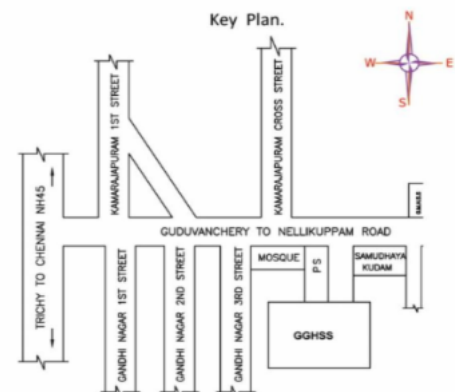

Cad View

Key MAP View