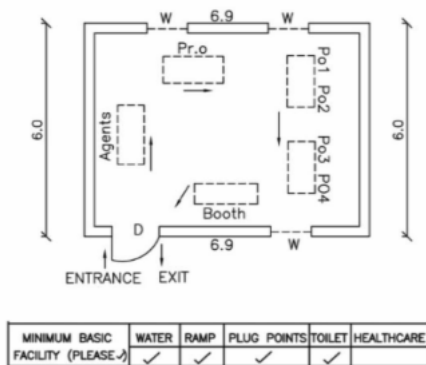

Google Map View

Polling Station Building Front View

Polling Station Front View

Cad View

Key MAP View

1 பெயர் : அபிலாஷ் தந்தையின் பெயர்: கிருபாநந்தன் வீட்டு எண் : 3 வயது : 43 பாலினம் : ஆண் Photo is available	YQG2692200	# 2 பெயர் : சரண்யா ஏ தந்தையின் பெயர்: அன்பு வீரன் வீட்டு எண் : 6A வயது : 32 பாலினம் : பெண் Photo is available	YQG2758910	3 பெயர் : ராசு தந்தையின் பெயர்: முனியன் வீட்டு எண் : 8 வயது : 55 பாலினம் : ஆண் Photo is available	YQG2759009
4 பெயர் : பழனிமாமால் கணவர் பெயர்: ராசு வீட்டு எண் : 8 வயது : 54 பாலினம் : பெண் Photo is available	YQG2756856	5 பெயர் : அருணா தந்தையின் பெயர்: ராசு வீட்டு எண் : 8 வயது : 29 பாலினம் : பெண் Photo is available	YQG2756872	6 பெயர் : கலையரசி தந்தையின் பெயர்: பாபு வீட்டு எண் : 12 வயது : 50 பாலினம் : பெண் Photo is available	YQG2692184
7 பெயர் : பாஸ்கர் தந்தையின் பெயர்: ராமு வீட்டு எண் : 15 வயது : 59 பாலினம் : ஆண் Photo is available	YQG2782266	8 பெயர் : சரஸ்வதி பாஸ்கர் கணவர் பெயர்: பாஸ்கர் வீட்டு எண் : 15 வயது : 51 பாலினம் : பெண் Photo is available	YQG2758837	9 பெயர் : குந்ஷியா பாஸ்கர் தந்தையின் பெயர்: பாஸ்கர் வீட்டு எண் : 15 வயது : 27 பாலினம் : பெண் Photo is available	YQG2758951
10 பெயர் : ஐஸ்வர்யா பாஸ்கர் தந்தையின் பெயர்: பாஸ்கர் வீட்டு எண் : 20 வயது : 28 பாலினம் : பெண் Photo is available	YQG2758977	11 பெயர் : பூந்மதி கணவர் பெயர்: சந்தானம் வீட்டு எண் : 35 வயது : 47 பாலினம் : பெண் Photo is available	YQG3434511	12 பெயர் : ஜெயசெல்வி கணவர் பெயர்: ஜான்சன் வீட்டு எண் : 36 வயது : 38 பாலினம் : பெண் Photo is available	YQG2754554
13 பெயர் : சுதர்சன் தந்தையின் பெயர்: டீக்கராம் வீட்டு எண் : 45 வயது : 54 பாலினம் : ஆண் Photo is available	YQG2801835	14 பெயர் : பிரியதர்ஷினி தந்தையின் பெயர்: சுதர்சன் வீட்டு எண் : 45 வயது : 26 பாலினம் : பெண் Photo is available	YQG2797132	15 பெயர் : தாண்டா ஜெனி தாயின் பெயர்: ஜான்சன் வீட்டு எண் : 45/50 வயது : 51 பாலினம் : பெண் Photo is available	YQG3434503
16 பெயர் : மஞ்சு பிரியா தந்தையின் பெயர்: சவுரிநாதன் வீட்டு எண் : 82 வயது : 26 பாலினம் : பெண் Photo is available	YQG2796498	17 பெயர் : லோகேஷ்வரி கணவர் பெயர்: ராஜேஷ் வீட்டு எண் : 91 வயது : 32 பாலினம் : பெண் Photo is available	YQG3860137	18 பெயர் : நபிஷா பேகம் - கணவர் பெயர்: முகமது ஜமாலுதீன் - வீட்டு எண் : 130-131-S4 வயது : 33 பாலினம் : பெண் Photo is available	YQG2400737
S 19 பெயர் : செந்தில்குமார் தந்தையின் பெயர்: பிச்சைமுத்து - வீட்டு எண் : 202 வயது : 49 பாலினம் : ஆண் Photo is available	YQG2338051	20 பெயர் : ராமமூர்த்தி - தந்தையின் பெயர்: குமாரசாமி - வீட்டு எண் : 296 வயது : 64 பாலினம் : ஆண் Photo is available	YQG0939041	21 பெயர் : ஊர்மிளா கணவர் பெயர்: அபிலாஷ் வீட்டு எண் : பீ3 வயது : 43 பாலினம் : பெண் Photo is available	YQG2741940
22 பெயர் : கோமதி வர்ஷனி தந்தையின் பெயர்: பாலசுப்ரமணி வீட்டு எண் : ப்க-1 வயது : 27 பாலினம் : பெண் Photo is available	YQG3455888	23 பெயர் : லட்சுமி கணவர் பெயர்: சுதர்சன் வீட்டு எண் : எண் 45 வயது : 47 பாலினம் : பெண் Photo is available	YQG2801819	24 பெயர் : அஞ்சலி தந்தையின் பெயர்: பாபு வீட்டு எண் : மனை எண் 12பீ வயது : 26 பாலினம் : பெண் Photo is available	YQG2712180