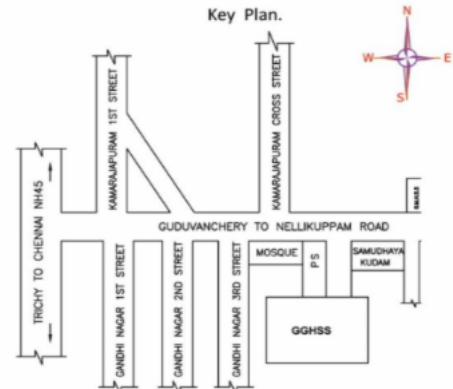

Key MAP View