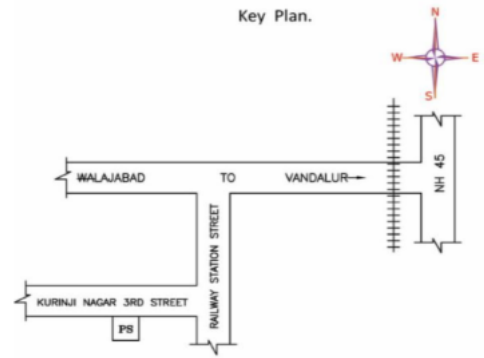

Key MAP View