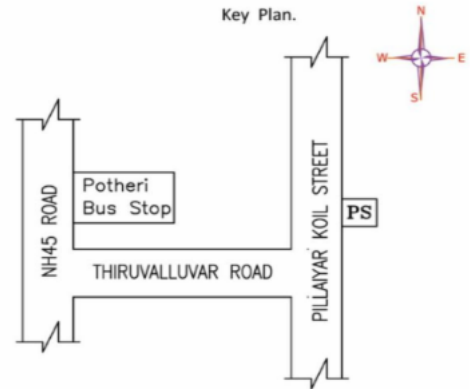

Key MAP View