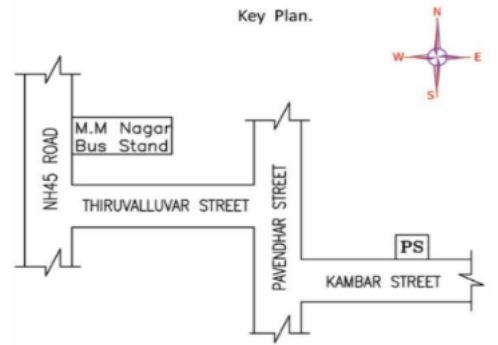

Polling Station Front View

Cad View

Key MAP View

CAD Drawing.

Key Plan.

MINIMUM BASIC FACILITY (PLEASE-)	WATER	RAMP	PLUG POINTS	TOILET	HEALTHCARE
	✓	✓	✓	✓	

சட்டமன்றத் தொகுதியின் எண் மற்றும் பெயர் : 32-செங்கல்பட்டு  
பிரிவு எண் மற்றும் பெயர் 1-மறைமலைநகர் நகராட்சி, வார்டு7 கண்ணதாசன்1வதுதெரு