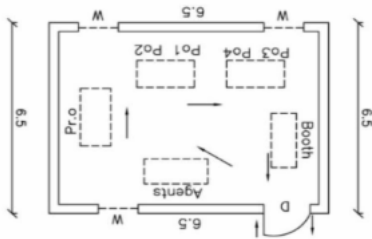

Polling Station Front View

Cad View

Key MAP View

CAD Drawing.

Key Plan.

MINIMUM BASIC FACILITY (PLEASE-)	WATER	RAMP	PLUG POINTS	TOILET	HEALTHCARE
	✓	✓	✓	✓	

சட்டமன்றத் தொகுதியின் எண் மற்றும் பெயர் : 32-செங்கல்பட்டு  
பிரிவு எண் மற்றும் பெயர் 1-மறைமலைநகர் நகராட்சி, வார்டு7 கண்ணதாசன்1வதுதெரு