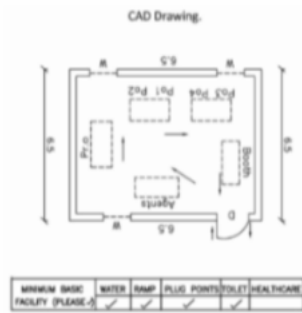

வாக்காளர் பதிவு அலுவலரின்  
கையொப்பம்

Nazri Naksha

Google Map View

Polling Station Building Front View

Polling Station Front View

Cad View

Key MAP View

சட்டமன்றத் தொகுதியின் எண் மற்றும் பெயர் : 32-செங்கல்பட்டு  
பிரிவு எண் மற்றும் பெயர் 1-மறைமலைநகர் நகராட்சி, வார்டு8 வளையாபதிதெரு