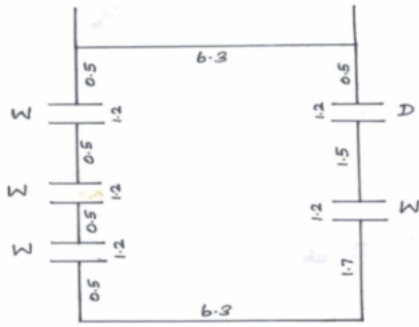

Google Map View

Polling Station Building Front View

Polling Station Front View

Cad View

Key MAP View

சட்டமன்றத் தொகுதியின் எண் மற்றும் பெயர் : 32-செங்கல்பட்டு
பிரிவு எண் மற்றும் பெயர் 1-வண்டலூர் (ஊ) மற்றும் (வ.கி), வார்டு 1 மூகாம்பிகை கோயில்தெரு