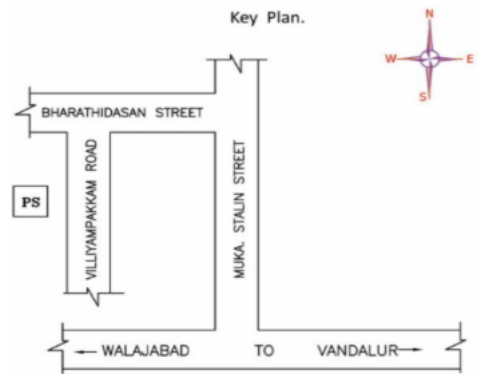

3. வாக்குச் சாவடியின் விவரங்கள்

வாக்குச் சாவடியின் எண் மற்றும் பெயர் : 28 - வில்லிஸ் ஒருங்கிணைந்த தொடக்க பள்ளி,கிழக்கு முகம், மேற்கு பக்க கட்டிடம், தெற்கு பகுதி வண்டலூர் வாக்குச் சாவடியின் முகவரி : வில்லிஸ் ஒருங்கிணைந்த தொடக்க பள்ளி,கிழக்கு முகம், மேற்கு பக்க கட்டிடம், தெற்கு பகுதி வண்டலூர்	வாக்குச் சாவடியின் வகைப்பாடு (ஆண்/பெண்/பொது)	பொது
	துணை வாக்குச் சாவடிகளின் எண்ணிக்கை :	0

Google Map View

Polling Station Building Front View

Polling Station Front View

Cad View

Key MAP View

சட்டமன்றத் தொகுதியின் எண் மற்றும் பெயர் : 32-செங்கல்பட்டு
பிரிவு எண் மற்றும் பெயர் 1-வண்டலூர் (ஊ) மற்றும் (வ.கி), வார்டு 1 மூகாம்பிகை கோயில்தெரு