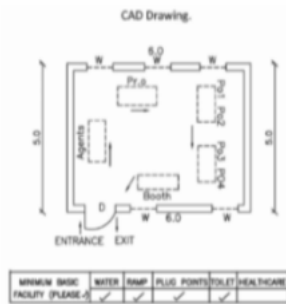

Google Map View

Polling Station Building Front View

Polling Station Front View

Cad View

Key MAP View

சட்டமன்றத் தொகுதியின் எண் மற்றும் பெயர் : 32-செங்கல்பட்டு
பிரிவு எண் மற்றும் பெயர் 1-மறைமலைநகர் நகராட்சி, வார்டு 1 சாஸ்திரி தெரு