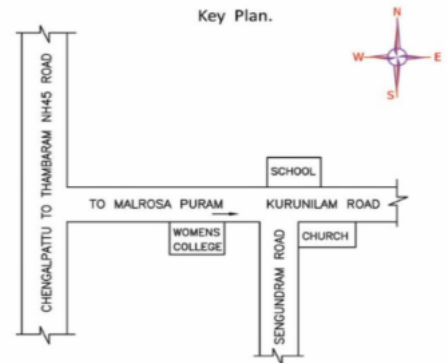

Cad View

Key MAP View