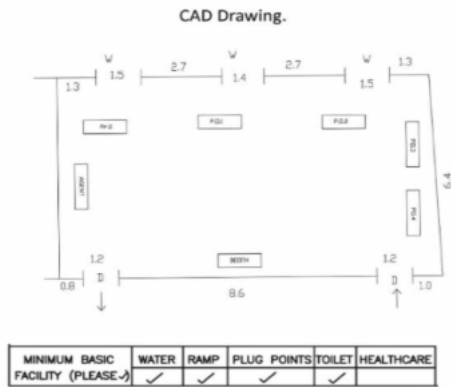

Cad View

Key MAP View