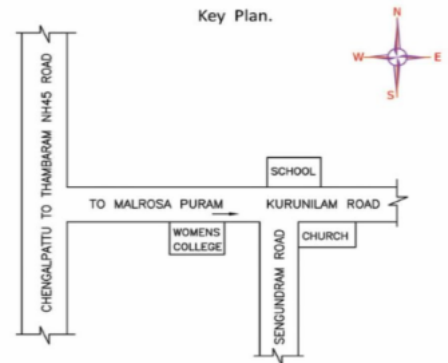

Key MAP View