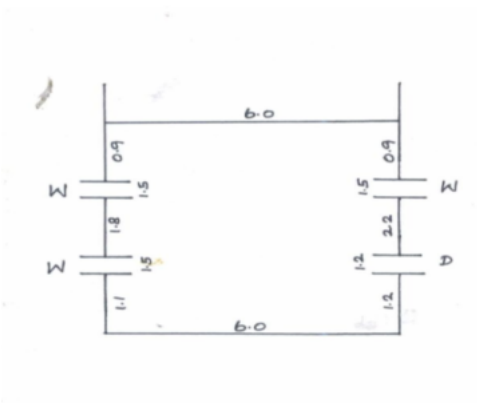

Google Map View

Polling Station Building Front View

Polling Station Front View

Cad View

Key MAP View

சட்டமன்றத் தொகுதியின் எண் மற்றும் பெயர் : 32-செங்கல்பட்டு
பிரிவு எண் மற்றும் பெயர் 1-வண்டலூர் (ஊ) மற்றும் (வ.கி), வார்டு4 முல்லைதெரு