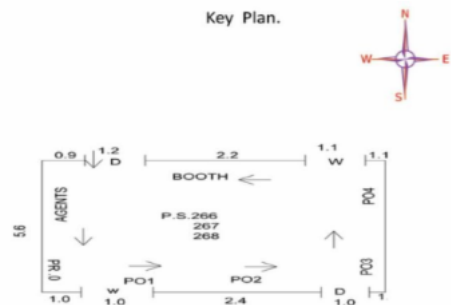

Polling Station Front View

Cad View

Key MAP View

CAD Drawing.

Key Plan.

MINIMUM BASIC FACILITY (PLEASE-)	WATER	RAMP	PLUG POINTS	TOILET	HEALTHCARE
	✓	✓	✓	✓	✓

1	YQG0679498	பெயர் : ஜெயராமன் - தந்தையின் பெயர்: சின்னப்பன் - வீட்டு எண் : 1 வயது : 72 பாலினம் : ஆண்	Photo is available	2	YQG0362590	பெயர் : தேவகி - கணவர் பெயர்: நாயகன் - வீட்டு எண் : 1 வயது : 71 பாலினம் : பெண்	Photo is available	3	YQG3096500	பெயர் : குமாரி - கணவர் பெயர்: சதாசிவம் - வீட்டு எண் : 1 வயது : 70 பாலினம் : பெண்	Photo is available
4	YQG1849991	பெயர் : கோமதி - தந்தையின் பெயர்: அன்பரசன் - வீட்டு எண் : 1 வயது : 70 பாலினம் : பெண்	Photo is available	5	YQG3873205	பெயர் : ஷா குமரி கணவர் பெயர்: ஏம் சதாசிவம் வீட்டு எண் : 1 வயது : 64 பாலினம் : பெண்	Photo is available	6	YQG0362871	பெயர் : ராணி - கணவர் பெயர்: ஜெகன்நாதன் - வீட்டு எண் : 1 வயது : 61 பாலினம் : பெண்	Photo is available
7	YQG0682088	பெயர் : ஸ்ரீதர் - தந்தையின் பெயர்: ராஜி - வீட்டு எண் : 1 வயது : 61 பாலினம் : ஆண்	Photo is available	8	YQG2456424	பெயர் : ராகவேந்தரன் தந்தையின் பெயர்: கிருஷ்ணசாமி - வீட்டு எண் : 1 வயது : 60 பாலினம் : ஆண்	Photo is available	9	YQG0681866	பெயர் : சந்திரா - கணவர் பெயர்: ஸ்ரீதர் - வீட்டு எண் : 1 வயது : 56 பாலினம் : பெண்	Photo is available
10	YQG0363762	பெயர் : சல்சா - கணவர் பெயர்: சுப்பிரமணி - வீட்டு எண் : 1 வயது : 56 பாலினம் : பெண்	Photo is available	11	YQG0362624	பெயர் : புஷ்பராஜ் - தந்தையின் பெயர்: திருவேங்கடம் - வீட்டு எண் : 1 வயது : 52 பாலினம் : ஆண்	Photo is available	12	JQF3233897	பெயர் : சரவணகுமார் - தந்தையின் பெயர்: சதாசிவம் - வீட்டு எண் : 1 வயது : 46 பாலினம் : ஆண்	Photo is available
13	YQG0362285	பெயர் : எழுமலை - தந்தையின் பெயர்: நாகன் - வீட்டு எண் : 1 வயது : 46 பாலினம் : ஆண்	Photo is available	14	YQG0361832	பெயர் : மாலினி - கணவர் பெயர்: ஸ்ரீதர் - வீட்டு எண் : 1 வயது : 45 பாலினம் : பெண்	Photo is available	15	JQF4541165	பெயர் : சசிகுமார் - தந்தையின் பெயர்: சதாசிவம் - வீட்டு எண் : 1 வயது : 44 பாலினம் : ஆண்	Photo is available
16	YQG0362608	பெயர் : மேகனா - கணவர் பெயர்: எழுமலை - வீட்டு எண் : 1 வயது : 43 பாலினம் : பெண்	Photo is available	17	YQG2008498	பெயர் : விமலராஜ் - தந்தையின் பெயர்: அரங்கநாதன் - வீட்டு எண் : 1 வயது : 43 பாலினம் : ஆண்	Photo is available	18	YQG0679431	பெயர் : பாரதி - தந்தையின் பெயர்: நாராயணசாமி - வீட்டு எண் : 1 வயது : 42 பாலினம் : பெண்	Photo is available
19	YQG0362616	பெயர் : பிரமிளா - கணவர் பெயர்: சசிகுமார் - வீட்டு எண் : 1 வயது : 37 பாலினம் : பெண்	Photo is available	20	YQG0362061	பெயர் : சந்துரு - தந்தையின் பெயர்: நாகு - வீட்டு எண் : 1 வயது : 36 பாலினம் : ஆண்	Photo is available	21	YQG0679449	பெயர் : எழுமலை - தந்தையின் பெயர்: ராஜி - வீட்டு எண் : 1 வயது : 36 பாலினம் : ஆண்	Photo is available
22	YQG0679506	பெயர் : சதீஷ் - தந்தையின் பெயர்: கணபதி - வீட்டு எண் : 1 வயது : 36 பாலினம் : ஆண்	Photo is available	23	YQG0363754	பெயர் : இலக்கியா - கணவர் பெயர்: சரவணகுமார் - வீட்டு எண் : 1 வயது : 36 பாலினம் : பெண்	Photo is available	24	YQG0681874	பெயர் : குமுதா - தந்தையின் பெயர்: சக்திவேல் - வீட்டு எண் : 1 வயது : 36 பாலினம் : பெண்	Photo is available
25	YQG0679464	பெயர் : பரிமளா - தந்தையின் பெயர்: திருநாவுக்கரசு - வீட்டு எண் : 1 வயது : 35 பாலினம் : பெண்	Photo is available	26	YQG0682096	பெயர் : பவித்ரா - தந்தையின் பெயர்: ஸ்ரீதர் - வீட்டு எண் : 1 வயது : 34 பாலினம் : பெண்	Photo is available	27	YQG1896505	பெயர் : நிர்மல்குமார் - தந்தையின் பெயர்: ரங்கனாதன் - வீட்டு எண் : 1 வயது : 32 பாலினம் : ஆண்	Photo is available
28	YQG3872975	பெயர் : சூர்யபரகாஷ் தந்தையின் பெயர்: ராஜகோபால் வீட்டு எண் : 1 வயது : 26 பாலினம் : ஆண்	Photo is available	29	JQF3612975	பெயர் : வேலாயுதம் - தந்தையின் பெயர்: பாளையம் - வீட்டு எண் : 2 வயது : 75 பாலினம் : ஆண்	Photo is available	30	JQF3624301	பெயர் : பார்வதி - கணவர் பெயர்: வேலாயுதம் - வீட்டு எண் : 2 வயது : 70 பாலினம் : பெண்	Photo is available