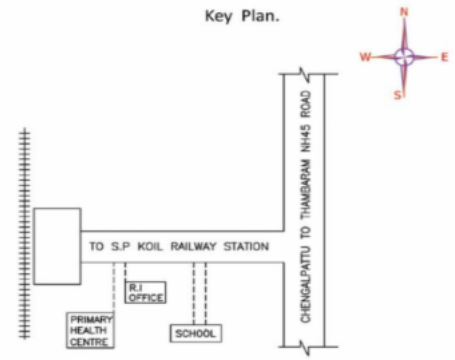

Key MAP View