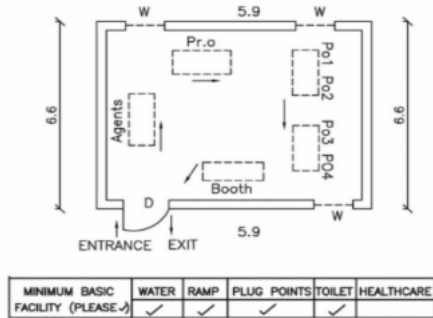

Google Map View

Polling Station Building Front View

Polling Station Front View

Cad View

Key MAP View

CAD Drawing.

Key Plan.

1 பெயர் : லட்சுமி - கணவர் பெயர் : ஹரிகிருஷ்ணன் - வீட்டு எண் : 1 வயது : 75 பாலினம் : பெண் Photo is available	YQG2519403	2 பெயர் : மலர்விழி கணவர் பெயர் : திருநாவுக்கரசு வீட்டு எண் : 1 வயது : 45 பாலினம் : பெண் Photo is available	YQG2590909	3 பெயர் : தமிழ்செல்வி - தந்தையின் பெயர் : இசக்கிதுரை - வீட்டு எண் : 1 வயது : 33 பாலினம் : ஆண் Photo is available	YQG2017119
4 பெயர் : வசந்த குமார் - தந்தையின் பெயர் : புன்னியகோட்டி - வீட்டு எண் : 1 வயது : 29 பாலினம் : ஆண் Photo is available	YQG2017069	5 பெயர் : வரலட்சுமி - கணவர் பெயர் : செல்வராஜ் - வீட்டு எண் : 1-2 வயது : 60 பாலினம் : பெண் Photo is available	JJS3943735	6 பெயர் : லதா - தந்தையின் பெயர் : ஏழுமலை - வீட்டு எண் : 2-2 வயது : 39 பாலினம் : பெண் Photo is available	JJS3260643
7 பெயர் : சதிஷ் - தந்தையின் பெயர் : செல்வராஜ் - வீட்டு எண் : 2-2 வயது : 35 பாலினம் : ஆண் Photo is available	YQG0707802	8 பெயர் : தமிழரசன் - தந்தையின் பெயர் : வேதாசலம் - வீட்டு எண் : 3-2 வயது : 38 பாலினம் : ஆண் Photo is available	JJS3260320	9 பெயர் : பானுபிரியா - கணவர் பெயர் : மகேஷ் - வீட்டு எண் : 9/பி மலைஆதிவரம் வயது : 31 பாலினம் : பெண் Photo is available	YQG1248780
10 பெயர் : நீலாவதி - கணவர் பெயர் : ஆத்தியப்பன் - வீட்டு எண் : 30-2 வயது : 65 பாலினம் : பெண் Photo is available	YQG1752179	11 பெயர் : சோலை ராஜா - தந்தையின் பெயர் : ஆத்தியப்பன் - வீட்டு எண் : 30-2 வயது : 35 பாலினம் : ஆண் Photo is available	YQG1752161	12 பெயர் : பூங்கோதை - கணவர் பெயர் : எத்திராஜ் - வீட்டு எண் : 31-2 வயது : 38 பாலினம் : பெண் Photo is available	JJS3943792
13 பெயர் : கோபிநாத் தந்தையின் பெயர் : ஆறுமுகம் வீட்டு எண் : 32/2 வயது : 22 பாலினம் : பெண் Photo is available	YQG3916574	14 பெயர் : மணிகண்டன் தந்தையின் பெயர் : கிருஷ்ணன் வீட்டு எண் : 33/2 வயது : 37 பாலினம் : ஆண் Photo is available	YQG2774818	15 பெயர் : சந்திரசேகர் - தந்தையின் பெயர் : நரசிம்மன் - வீட்டு எண் : 34 வயது : 51 பாலினம் : ஆண் Photo is available	YQG1752369
16 பெயர் : கீர்த்தனா எஃ தந்தையின் பெயர் : சந்திரா சேகர் ஏந் வீட்டு எண் : 34/2 வயது : 23 பாலினம் : பெண் Photo is available	YQG3662921	17 பெயர் : ஹேமநாத் - தந்தையின் பெயர் : வேதாசலம் - வீட்டு எண் : 35-2 வயது : 41 பாலினம் : ஆண் Photo is available	JJS3260288	18 பெயர் : மலர் - கணவர் பெயர் : லோகநாதன் - வீட்டு எண் : 36-2 வயது : 42 பாலினம் : பெண் Photo is available	YQG2060820
19 பெயர் : சித்ரா - தந்தையின் பெயர் : காளிமுத்து - வீட்டு எண் : 36-2 வயது : 28 பாலினம் : பெண் Photo is available	YQG2309029	20 பெயர் : சண்முகம் லோ தந்தையின் பெயர் : லோகநாதன் ப வீட்டு எண் : 36/2 வயது : 20 பாலினம் : ஆண் Photo is available	YQG4217451	21 பெயர் : முருகன் - தந்தையின் பெயர் : தாந்தோணி - வீட்டு எண் : 41 வயது : 49 பாலினம் : ஆண் Photo is available	JJS3943750
22 பெயர் : நாகம்மாள் - கணவர் பெயர் : முருகன் - வீட்டு எண் : 41 வயது : 46 பாலினம் : பெண் Photo is available	JJS3943784	23 பெயர் : கவிதா - தந்தையின் பெயர் : முருகன் - வீட்டு எண் : 41-2 வயது : 28 பாலினம் : பெண் Photo is available	YQG2309011	24 பெயர் : விஜயலக்ஷ்மி டி கணவர் பெயர் : தேவேந்திரன் வீட்டு எண் : 42/2 வயது : 62 பாலினம் : பெண் Photo is available	YQG4053112
25 பெயர் : கற்பகம் கணவர் பெயர் : தம்பிரான் வீட்டு எண் : 43/2 வயது : 85 பாலினம் : பெண் Photo is available	YQG2797611	26 பெயர் : வடிவேல் - தந்தையின் பெயர் : பொன்னுரங்கம் - வீட்டு எண் : 44-2 வயது : 66 பாலினம் : ஆண் Photo is available	YQG3195583	27 பெயர் : மணிமேகலை - கணவர் பெயர் : வடிவேல் - வீட்டு எண் : 44-2 வயது : 56 பாலினம் : பெண் Photo is available	JJS1547660
28 பெயர் : சரவணன் - தந்தையின் பெயர் : வடிவேலு - வீட்டு எண் : 44-2 வயது : 28 பாலினம் : பெண் Photo is available	YQG2356400	29 பெயர் : லிக்னேஷ் - தந்தையின் பெயர் : ஏழுமலை - வீட்டு எண் : 45-2 வயது : 32 பாலினம் : ஆண் Photo is available	YQG1248251	30 பெயர் : லோகநாயகி - கணவர் பெயர் : சின்னராஜ் - வீட்டு எண் : 46-2 வயது : 87 பாலினம் : பெண் Photo is available	YQG1751932