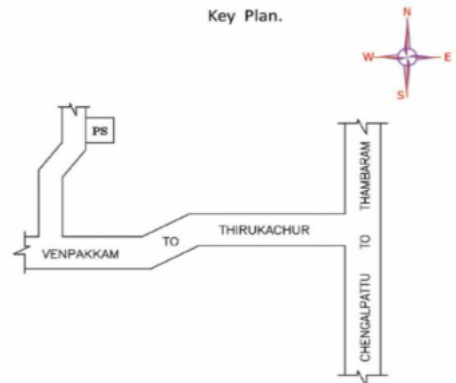

Google Map View

Polling Station Building Front View

Polling Station Front View

Cad View

Key MAP View

CAD Drawing.

Key Plan.

1 பெயர் : லட்சுமி - கணவர் பெயர் : ஹரிகிருஷ்ணன் - வீட்டு எண் : 1 வயது : 75 பாலினம் : பெண் Photo is available	YQG2519403	2 பெயர் : மலர்விழி கணவர் பெயர் : திருநாவுக்கரசு வீட்டு எண் : 1 வயது : 45 பாலினம் : பெண் Photo is available	YQG2590909	3 பெயர் : தமிழ்செல்வி - தந்தையின் பெயர் : இசக்கிதுரை - வீட்டு எண் : 1 வயது : 33 பாலினம் : ஆண் Photo is available	YQG2017119
4 பெயர் : வசந்த குமார் - தந்தையின் பெயர் : புன்னியகோட்டி - வீட்டு எண் : 1 வயது : 29 பாலினம் : ஆண் Photo is available	YQG2017069	5 பெயர் : வரலட்சுமி - கணவர் பெயர் : செல்வராஜ் - வீட்டு எண் : 1-2 வயது : 60 பாலினம் : பெண் Photo is available	JJS3943735	6 பெயர் : லதா - தந்தையின் பெயர் : ஏழுமலை - வீட்டு எண் : 2-2 வயது : 39 பாலினம் : பெண் Photo is available	JJS3260643
7 பெயர் : சதிஷ் - தந்தையின் பெயர் : செல்வராஜ் - வீட்டு எண் : 2-2 வயது : 35 பாலினம் : ஆண் Photo is available	YQG0707802	8 பெயர் : தமிழரசன் - தந்தையின் பெயர் : வேதாசலம் - வீட்டு எண் : 3-2 வயது : 38 பாலினம் : ஆண் Photo is available	JJS3260320	9 பெயர் : பானுபிரியா - கணவர் பெயர் : மகேஷ் - வீட்டு எண் : 9/பி மலைஆதிவரம் வயது : 31 பாலினம் : பெண் Photo is available	YQG1248780
10 பெயர் : நீலாவதி - கணவர் பெயர் : ஆத்தியப்பன் - வீட்டு எண் : 30-2 வயது : 65 பாலினம் : பெண் Photo is available	YQG1752179	11 பெயர் : சோலை ராஜா - தந்தையின் பெயர் : ஆத்தியப்பன் - வீட்டு எண் : 30-2 வயது : 35 பாலினம் : ஆண் Photo is available	YQG1752161	12 பெயர் : பூங்கோதை - கணவர் பெயர் : எத்திராஜ் - வீட்டு எண் : 31-2 வயது : 38 பாலினம் : பெண் Photo is available	JJS3943792
13 பெயர் : கோபிநாத் தந்தையின் பெயர் : ஆறுமுகம் வீட்டு எண் : 32/2 வயது : 22 பாலினம் : பெண் Photo is available	YQG3916574	14 பெயர் : மணிகண்டன் தந்தையின் பெயர் : கிருஷ்ணன் வீட்டு எண் : 33/2 வயது : 37 பாலினம் : ஆண் Photo is available	YQG2774818	15 பெயர் : சந்திரசேகர் - தந்தையின் பெயர் : நரசிம்மன் - வீட்டு எண் : 34 வயது : 51 பாலினம் : ஆண் Photo is available	YQG1752369
16 பெயர் : கீர்த்தனா எஃ தந்தையின் பெயர் : சந்திரா சேகர் ஏந் வீட்டு எண் : 34/2 வயது : 23 பாலினம் : பெண் Photo is available	YQG3662921	17 பெயர் : ஹேமநாத் - தந்தையின் பெயர் : வேதாசலம் - வீட்டு எண் : 35-2 வயது : 41 பாலினம் : ஆண் Photo is available	JJS3260288	18 பெயர் : மலர் - கணவர் பெயர் : லோகநாதன் - வீட்டு எண் : 36-2 வயது : 42 பாலினம் : பெண் Photo is available	YQG2060820
19 பெயர் : சித்ரா - தந்தையின் பெயர் : காளிமுத்து - வீட்டு எண் : 36-2 வயது : 28 பாலினம் : பெண் Photo is available	YQG2309029	20 பெயர் : சண்முகம் லோ தந்தையின் பெயர் : லோகநாதன் ப வீட்டு எண் : 36/2 வயது : 20 பாலினம் : ஆண் Photo is available	YQG4217451	21 பெயர் : முருகன் - தந்தையின் பெயர் : தாந்தோணி - வீட்டு எண் : 41 வயது : 49 பாலினம் : ஆண் Photo is available	JJS3943750
22 பெயர் : நாகம்மாள் - கணவர் பெயர் : முருகன் - வீட்டு எண் : 41 வயது : 46 பாலினம் : பெண் Photo is available	JJS3943784	23 பெயர் : கவிதா - தந்தையின் பெயர் : முருகன் - வீட்டு எண் : 41-2 வயது : 28 பாலினம் : பெண் Photo is available	YQG2309011	24 பெயர் : விஜயலக்ஷ்மி டி கணவர் பெயர் : தேவேந்திரன் வீட்டு எண் : 42/2 வயது : 62 பாலினம் : பெண் Photo is available	YQG4053112
25 பெயர் : கற்பகம் கணவர் பெயர் : தம்பிரான் வீட்டு எண் : 43/2 வயது : 85 பாலினம் : பெண் Photo is available	YQG2797611	26 பெயர் : வடிவேல் - தந்தையின் பெயர் : பொன்னுரங்கம் - வீட்டு எண் : 44-2 வயது : 66 பாலினம் : ஆண் Photo is available	YQG3195583	27 பெயர் : மணிமேகலை - கணவர் பெயர் : வடிவேல் - வீட்டு எண் : 44-2 வயது : 56 பாலினம் : பெண் Photo is available	JJS1547660
28 பெயர் : சரவணன் - தந்தையின் பெயர் : வடிவேலு - வீட்டு எண் : 44-2 வயது : 28 பாலினம் : பெண் Photo is available	YQG2356400	29 பெயர் : லிக்னேஷ் - தந்தையின் பெயர் : ஏழுமலை - வீட்டு எண் : 45-2 வயது : 32 பாலினம் : ஆண் Photo is available	YQG1248251	30 பெயர் : லோகநாயகி - கணவர் பெயர் : சின்னராஜ் - வீட்டு எண் : 46-2 வயது : 87 பாலினம் : பெண் Photo is available	YQG1751932