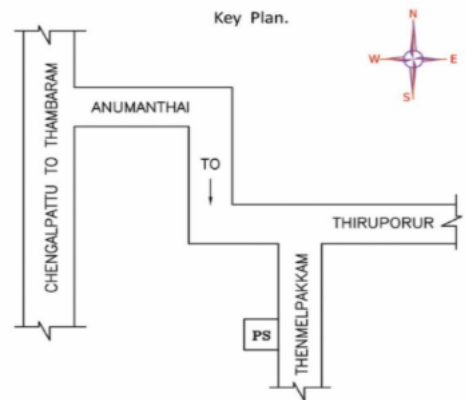

<b>3. வாக்குச் சாவடியின் விவரங்கள்</b>		
வாக்குச் சாவடியின் எண் மற்றும் பெயர் : 390 - ஊராட்சி ஒன்றிய நடுநிலைப்பள்ளி, வடக்கு பகுதி தென்மேல்பாக்கம் 603204  வாக்குச் சாவடியின் முகவரி : ஊராட்சி ஒன்றிய நடுநிலைப்பள்ளி, வடக்கு பகுதி தென்மேல்பாக்கம் 603204	<b>வாக்குச் சாவடியின் வகைப்பாடு (ஆண்/பெண்/பொது)</b>	<b>பொது</b>
	<b>துணை வாக்குச் சாவடிகளின் எண்ணிக்கை :</b>	0

<b>4. வாக்காளர்களின் எண்ணிக்கை</b>					
தொடங்கும் வரிசை எண்	முடியும் வரிசை எண்.	நிகர வாக்காளர்களின் எண்ணிக்கை			
		ஆண்	பெண்	மூன்றாம் பாலினம்	மொத்தம்
1	749	363	385	0	748

கையொப்பம்

**Nazri Naksha**

**Google Map View**

**Polling Station Building Front View**

**Polling Station Front View**

**Cad View**

**Key MAP View**

சட்டமன்றத் தொகுதியின் எண் மற்றும் பெயர் : 32-செங்கல்பட்டு  
பிரிவு எண் மற்றும் பெயர் 1-தென்மேல்பாக்கம் (ஊ) மற்றும் (வ.கி), வார்டு 1 பெரிய தெரு