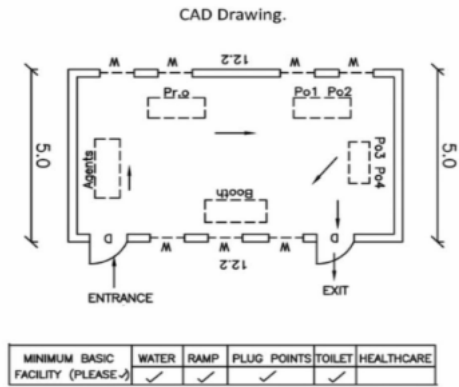

**Polling Station Building Front View**

**Polling Station Front View**

**Cad View**

**Key MAP View**

சட்டமன்றத் தொகுதியின் எண் மற்றும் பெயர் : 32-செங்கல்பட்டு  
பிரிவு எண் மற்றும் பெயர் 1-தென்மேல்பாக்கம் (ஊ) மற்றும் (வ.கி), வார்டு 1 பெரிய தெரு