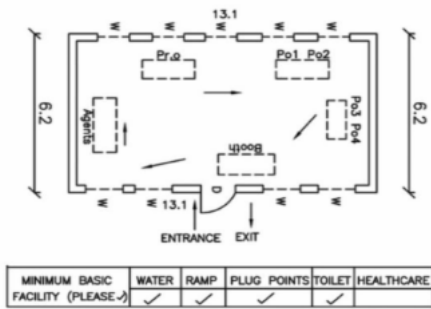

Google Map View

Polling Station Building Front View

Polling Station Front View

Cad View

Key MAP View

CAD Drawing.

Key Plan.

சட்டமன்றத் தொகுதியின் எண் மற்றும் பெயர் : 32-செங்கல்பட்டு பிரிவு எண் மற்றும் பெயர் 1-செங்கல்பட்டு (ந), வார்டு 7 முத்தன் தெரு