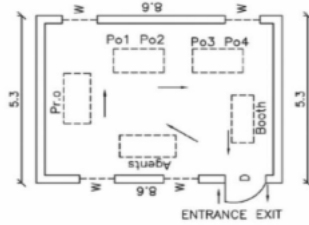

Polling Station Front View

Cad View

CAD Drawing.

MINIMUM BASIC FACILITY (PLEASE-)	WATER	RAMP	PLUG POINTS	TOILET	HEALTHCARE
	✓	✓	✓	✓	

Key MAP View

Key Plan.

சட்டமன்றத் தொகுதியின் எண் மற்றும் பெயர் : 32-செங்கல்பட்டு
பிரிவு எண் மற்றும் பெயர் 1-செங்கல்பட்டு (ந), வார்டு 12 ஜீவானந்தம் 1வது தெரு