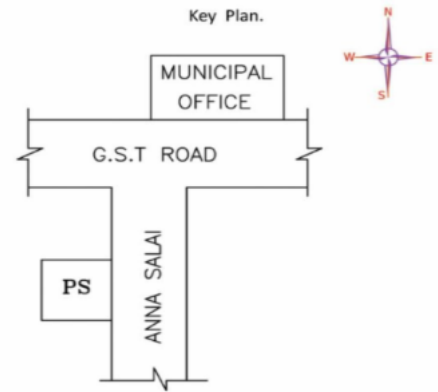

Polling Station Front View

Cad View

CAD Drawing.

MINIMUM BASIC FACILITY (PLEASE-)	WATER	RAMP	PLUG POINTS	TOILET	HEALTHCARE
	✓	✓	✓	✓	

Key MAP View

Key Plan.

சட்டமன்றத் தொகுதியின் எண் மற்றும் பெயர் : 32-செங்கல்பட்டு
பிரிவு எண் மற்றும் பெயர் 1-செங்கல்பட்டு (ந), வார்டு 12 ஜீவானந்தம் 1வது தெரு