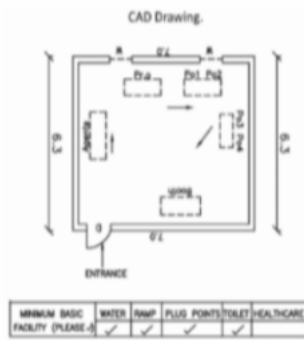

கையொப்பம்

Nazri Naksha

Google Map View

Polling Station Building Front View

Polling Station Front View

Cad View

Key MAP View

சட்டமன்றத் தொகுதியின் எண் மற்றும் பெயர் : 32-செங்கல்பட்டு
பிரிவு எண் மற்றும் பெயர் 1-செங்கல்பட்டு (ந), வார்டு 12 சுண்ணாம்புகார தெரு