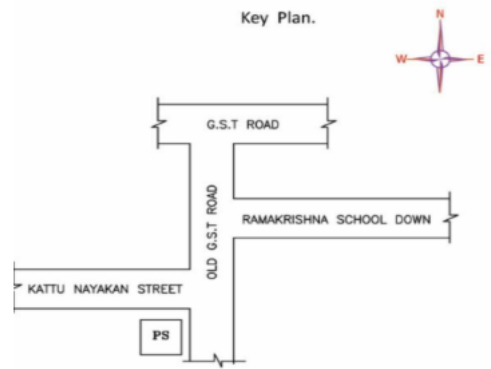

Key MAP View