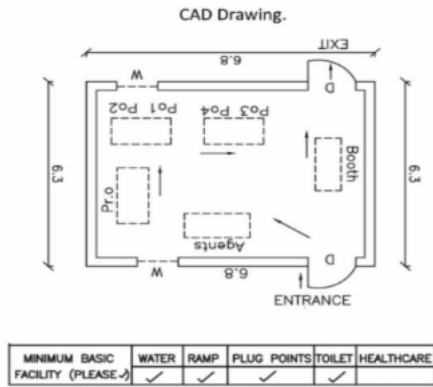

Google Map View

Polling Station Building Front View

Polling Station Front View

Cad View

Key MAP View

1 பெயர் : கீர்த்திகா தந்தையின் பெயர்: பாலாஜி வீட்டு எண் : 1 வயது : 22 பாலினம் : பெண் Photo is available	YQG3898491	2 பெயர் : ஹேமாவதி - தந்தையின் பெயர்: துரைக்கண்ணு - வீட்டு எண் : 3 வயது : 31 பாலினம் : பெண் Photo is available	YQG2043065	3 பெயர் : வீரமணிகண்டன் - தந்தையின் பெயர்: சேகர் - வீட்டு எண் : 4 வயது : 30 பாலினம் : ஆண் Photo is available	YQG2043016
4 பெயர் : ஷரண் தந்தையின் பெயர்: வசுதேவன் வீட்டு எண் : 4 வயது : 25 பாலினம் : ஆண் Photo is available	YQG2673127	5 பெயர் : வினொதினி தந்தையின் பெயர்: ராஜி வீட்டு எண் : 8 வயது : 22 பாலினம் : பெண் Photo is available	YQG3898632	6 பெயர் : பிரபா கணவர் பெயர்: காமேஷ் பாபு வீட்டு எண் : 11 வயது : 42 பாலினம் : பெண் Photo is available	YQG2799377
7 பெயர் : லாவண்யா - தந்தையின் பெயர்: ஜோதிபாபு - வீட்டு எண் : 11 வயது : 29 பாலினம் : பெண் Photo is available	YQG2043040	8 பெயர் : வைஷ்ணவி தந்தையின் பெயர்: ஹரிகிருஷ்ண பிரபு வீட்டு எண் : 12 வயது : 23 பாலினம் : பெண் Photo is available	YQG3676129	9 பெயர் : ராதா கணவர் பெயர்: ஸ்ரீநிவாசன் வீட்டு எண் : 14/4 வயது : 32 பாலினம் : பெண் Photo is available	YQG2688265
10 பெயர் : ரேகா கணவர் பெயர்: தினேஷ் வீட்டு எண் : 15 வயது : 36 பாலினம் : பெண் Photo is available	YQG2767630	11 பெயர் : பானுபிரியா - தாயின் பெயர்: கமலா - வீட்டு எண் : 18-5 வயது : 29 பாலினம் : பெண் Photo is available	YQG2216737	12 பெயர் : ஷண்முகையா பண்டியன் தந்தையின் பெயர்: வேல்முருகன் வீட்டு எண் : 27-16 வயது : 26 பாலினம் : ஆண் Photo is available	YQG2564664
13 பெயர் : பப்பி பசுபதி கணவர் பெயர்: சந்திரசேகரன் கந்தன் வீட்டு எண் : 67/68 வயது : 54 பாலினம் : பெண் Photo is available	YQG4183083	14 பெயர் : அசுஷ் தந்தையின் பெயர்: கங்காதரன் கங்காதரன் வீட்டு எண் : 129/270 வயது : 21 பாலினம் : ஆண் Photo is available	YQG3996386	15 பெயர் : நடராஜன் தந்தையின் பெயர்: ராஜேந்தரன் வீட்டு எண் : 139 வயது : 54 பாலினம் : ஆண் Photo is available	YQG3763521
16 பெயர் : மீனா கணவர் பெயர்: நடராஜன் வீட்டு எண் : 139 வயது : 46 பாலினம் : பெண் Photo is available	YQG3763513	17 பெயர் : கோபிகா தந்தையின் பெயர்: நடராஜன் வீட்டு எண் : 139 வயது : 20 பாலினம் : பெண் Photo is available	YQG4045712	18 பெயர் : ஸ்ருதி தந்தையின் பெயர்: ஹேமலதா வீட்டு எண் : 142 பி வயது : 33 பாலினம் : பெண் Photo is available	YQG3897881
19 பெயர் : செண்பகவள்ளி - கணவர் பெயர்: செல்வராஜ் - வீட்டு எண் : 155 வயது : 86 பாலினம் : பெண் Photo is available	YQG3213279	20 பெயர் : கோமதி - தந்தையின் பெயர்: ஆறுமுகம் - வீட்டு எண் : 155 வயது : 44 பாலினம் : பெண் Photo is available	JJS2442085	21 பெயர் : சண்முகசுந்தரம் - தந்தையின் பெயர்: ஆறுமுகம் - வீட்டு எண் : 155 வயது : 43 பாலினம் : ஆண் Photo is available	JJS2441186
22 பெயர் : தங்கமணி - கணவர் பெயர்: நாகேந்திரன் - வீட்டு எண் : 163 வயது : 72 பாலினம் : பெண் Photo is available	JJS3035219	23 பெயர் : சித்ரா - கணவர் பெயர்: சுரேஷ்குமார் - வீட்டு எண் : 163 வயது : 64 பாலினம் : பெண் Photo is available	JJS2442580	24 பெயர் : சுகந்தி - கணவர் பெயர்: தாமோதரன் - வீட்டு எண் : 163 வயது : 63 பாலினம் : பெண் Photo is available	JJS3811577
25 பெயர் : ஸ்ரீதேவி - தந்தையின் பெயர்: சுரேஷ்குமார் - வீட்டு எண் : 163 வயது : 38 பாலினம் : பெண் Photo is available	JJS2442564	26 பெயர் : சுரேஷ்குமார் - தந்தையின் பெயர்: சிடிபாபு - வீட்டு எண் : 163-1 வயது : 59 பாலினம் : ஆண் Photo is available	YQG3219052	27 பெயர் : நாகேந்திரன் தந்தையின் பெயர்: ரங்கபிள்ளை வீட்டு எண் : 169 வயது : 77 பாலினம் : ஆண் Photo is available	YQG3552627
28 பெயர் : கிஷோர்குமார் தந்தையின் பெயர்: கிருஷ்ணமூர்த்தி வீட்டு எண் : 169/352 வயது : 26 பாலினம் : ஆண் Photo is available	YQG3676160	29 பெயர் : கயல் விதர்ஷ்ணா தந்தையின் பெயர்: ராம பிரசாத் வீட்டு எண் : 174 வயது : 23 பாலினம் : பெண் Photo is available	YQG3687563	30 பெயர் : ராதா கணவர் பெயர்: நாகராஜ் வீட்டு எண் : 179 வயது : 37 பாலினம் : பெண் Photo is available	YQG3431434