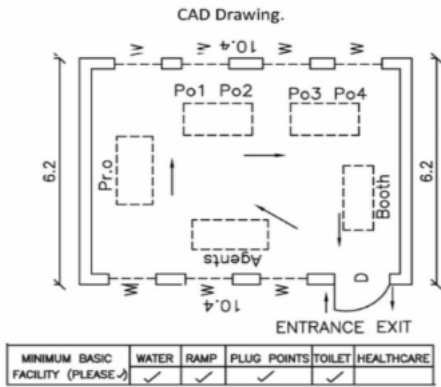

Google Map View

Polling Station Building Front View

Polling Station Front View

Cad View

Key MAP View

சட்டமன்றத் தொகுதியின் எண் மற்றும் பெயர் : 32-செங்கல்பட்டு
பிரிவு எண் மற்றும் பெயர் 1-செங்கல்பட்டு (ந), வார்டு 22 காமராஜர் தெரு