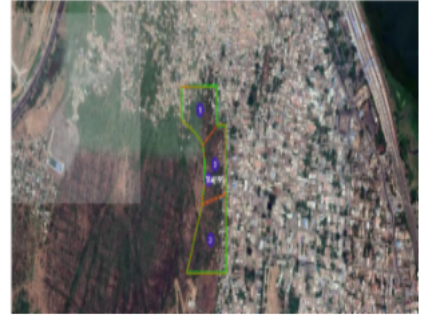

2. பாகத்தின் விவரங்கள் மற்றும் வாக்குச்சாவடிக்கான பரப்பளவு

இந்த பாகத்தில், பாகத்தின் கீழ் வரும் பிரிவின் எண் மற்றும் பெயர்																			
1-செங்கல்பட்டு (ந), வார்டு 22 காமராஜர் தெரு 2-செங்கல்பட்டு (ந), வார்டு 28 காந்தி சாலை	<table style="width: 100%; border-collapse: collapse;"> <tr><td style="width: 60%;">முக்கிய நகரம்/கிராமம்</td><td>: செங்கல்பட்டு</td></tr> <tr><td>வார்டு</td><td>: வார்டு 22</td></tr> <tr><td>அஞ்சல் அலுவலகம்</td><td>: நத்தம்</td></tr> <tr><td>காவல் நிலையம்</td><td>: செங்கல்பட்டு டவுன்</td></tr> <tr><td>பஞ்சாயத்து</td><td>:</td></tr> <tr><td>வட்டம்</td><td>: செங்கல்பட்டு</td></tr> <tr><td>கோட்டம்</td><td>: செங்கல்பட்டு</td></tr> <tr><td>மாவட்டம்</td><td>: செங்கல்பட்டு</td></tr> <tr><td>அஞ்சல் குறியீட்டு எண்</td><td>: 603002</td></tr> </table>	முக்கிய நகரம்/கிராமம்	: செங்கல்பட்டு	வார்டு	: வார்டு 22	அஞ்சல் அலுவலகம்	: நத்தம்	காவல் நிலையம்	: செங்கல்பட்டு டவுன்	பஞ்சாயத்து	:	வட்டம்	: செங்கல்பட்டு	கோட்டம்	: செங்கல்பட்டு	மாவட்டம்	: செங்கல்பட்டு	அஞ்சல் குறியீட்டு எண்	: 603002
முக்கிய நகரம்/கிராமம்	: செங்கல்பட்டு																		
வார்டு	: வார்டு 22																		
அஞ்சல் அலுவலகம்	: நத்தம்																		
காவல் நிலையம்	: செங்கல்பட்டு டவுன்																		
பஞ்சாயத்து	:																		
வட்டம்	: செங்கல்பட்டு																		
கோட்டம்	: செங்கல்பட்டு																		
மாவட்டம்	: செங்கல்பட்டு																		
அஞ்சல் குறியீட்டு எண்	: 603002																		

3. வாக்குச் சாவடியின் விவரங்கள்

வாக்குச் சாவடியின் எண் மற்றும் பெயர் : 439 - அறிஞர் அண்ணா நகராட்சி ஆண்கள் உயர்நிலை பள்ளி, பணியாளர் அறை, தெற்கு முகம் மேற்கு பகுதி	வாக்குச் சாவடியின் வகைப்பாடு (ஆண்/பெண்/பொது)	பொது
வாக்குச் சாவடியின் முகவரி : அறிஞர் அண்ணா நகராட்சி ஆண்கள் உயர்நிலை பள்ளி, பணியாளர் அறை, தெற்கு முகம் மேற்கு பகுதி	துணை வாக்குச் சாவடிகளின் எண்ணிக்கை :	0

Google Map View

Polling Station Building Front View

Polling Station Front View

Cad View

Key MAP View

சட்டமன்றத் தொகுதியின் எண் மற்றும் பெயர் : 32-செங்கல்பட்டு
பிரிவு எண் மற்றும் பெயர் 1-செங்கல்பட்டு (ந), வார்டு 22 காமராஜர் தெரு