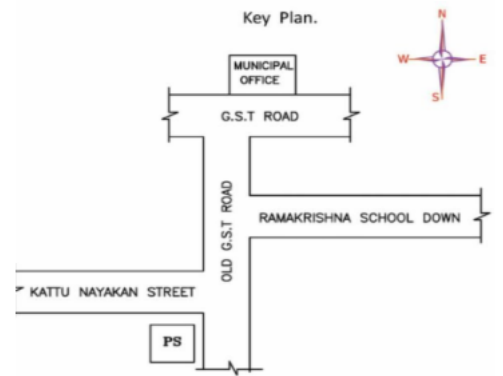

Google Map View

Polling Station Building Front View

Polling Station Front View

Cad View

Key MAP View

சட்டமன்றத் தொகுதியின் எண் மற்றும் பெயர் : 32-செங்கல்பட்டு
பிரிவு எண் மற்றும் பெயர் 1-செங்கல்பட்டு (ந), வார்டு 22 காமராஜர் தெரு